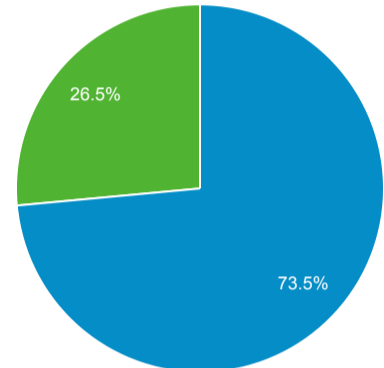

### Audience Overview

May 1, 2023 - May 31, 2023

**All Users**  
100.00% Users

**Overview**

<b>Users</b> 35,664	<b>New Users</b> 29,412	<b>Sessions</b> 95,037	<b>Number of Sessions per User</b> 2.66
<b>Pageviews</b> 385,257	<b>Pages / Session</b> 4.05	<b>Avg. Session Duration</b> 00:03:15	<b>Bounce Rate</b> 35.08%

■ New Visitor ■ Returning Visitor

Language	Users	% Users
1. el-gr	20,021	54.99%
2. el	8,024	22.04%
3. en-us	4,355	11.96%
4. en-gb	2,979	8.18%
5. tr-tr	223	0.61%
6. en	138	0.38%
7. de-de	67	0.18%
8. tr	59	0.16%
9. es-es	53	0.15%
10. en-gr	51	0.14%