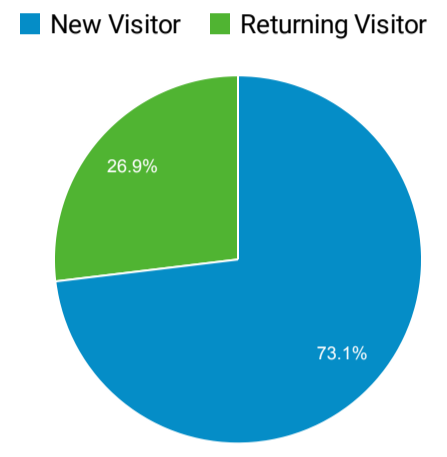

### Audience Overview

Apr 1, 2023 - Apr 30, 2023

**All Users**  
100.00% Users

**Overview**

<b>Users</b> 30,591	<b>New Users</b> 24,868	<b>Sessions</b> 81,709	<b>Number of Sessions per User</b> 2.67
<b>Pageviews</b> 339,496	<b>Pages / Session</b> 4.15	<b>Avg. Session Duration</b> 00:03:12	<b>Bounce Rate</b> 35.19%