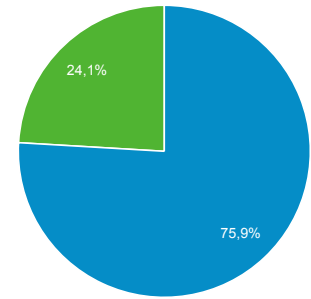

Αριθμός περιόδων σύνδεσης ανά χρήστη
4,59

Προβολές σελίδας
11.602.700

Σελίδες / περίοδο σύνδεσης
2,01

Μέση διάρκεια περιόδου σύνδεσης
00:01:08

Ποσοστό εγκατάλειψης
77,74%

New Visitor Returning Visitor

Γλώσσα	Χρήστες	% Χρήστες
1. el-gr	787.875	61,60%
2. el	245.332	19,18%
3. en-us	155.310	12,14%
4. tr-tr	28.573	2,23%
5. en-gb	26.621	2,08%
6. de-de	6.151	0,48%
7. tr	5.914	0,46%
8. el-cy	3.571	0,28%
9. en	2.434	0,19%
10. de	1.681	0,13%