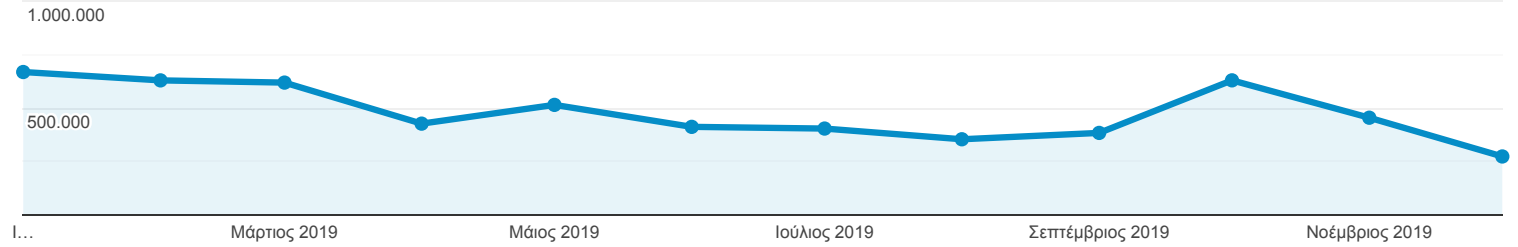

Επισκόπηση κοινού

Όλοι οι χρήστες
100,00% Χρήστες

1 Ιαν 2019 - 31 Δεκ 2019

Επισκόπηση

Περίοδοι σύνδεσης

Χρήστες
1.259.850

Νέοι χρήστες
1.187.037

Περίοδοι σύνδεσης
5.780.185

Αριθμός περιόδων σύνδεσης ανά χρήστη
4,59

Προβολές σελίδας
11.602.700

Σελίδες / περίοδο σύνδεσης
2,01

Μέση διάρκεια περιόδου σύνδεσης
00:01:08

Ποσοστό εγκατάλειψης
77,74%

New Visitor Returning Visitor

Γλώσσα	Χρήστες	% Χρήστες
1. el-gr	787.875	61,60%
2. el	245.332	19,18%
3. en-us	155.310	12,14%
4. tr-tr	28.573	2,23%
5. en-gb	26.621	2,08%
6. de-de	6.151	0,48%
7. tr	5.914	0,46%
8. el-cy	3.571	0,28%
9. en	2.434	0,19%
10. de	1.681	0,13%