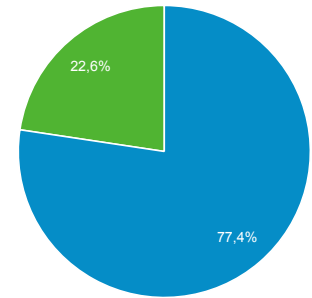

Αριθμός περιόδων σύνδεσης ανά χρήστη
4,69

Προβολές σελίδας
10.712.457

Σελίδες / περίοδο σύνδεσης
2,31

Μέση διάρκεια περιόδου σύνδεσης
00:01:30

Ποσοστό εγκατάλειψης
73,18%

New Visitor Returning Visitor

Γλώσσα