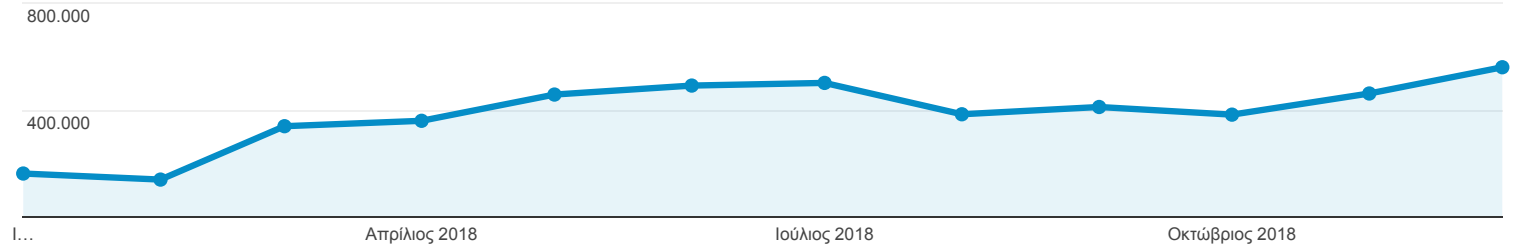

Επισκόπηση κοινού

Όλοι οι χρήστες
100,00% Χρήστες

1 Ιαν 2018 - 31 Δεκ 2018

Επισκόπηση

Περίοδοι σύνδεσης

Χρήστες
988.987

Νέοι χρήστες
975.694

Περίοδοι σύνδεσης
4.642.390

Αριθμός περιόδων σύνδεσης ανά χρήστη
4,69

Προβολές σελίδας
10.712.457

Σελίδες / περίοδο σύνδεσης
2,31

Μέση διάρκεια περιόδου σύνδεσης
00:01:30

Ποσοστό εγκατάλειψης
73,18%

New Visitor Returning Visitor

Γλώσσα