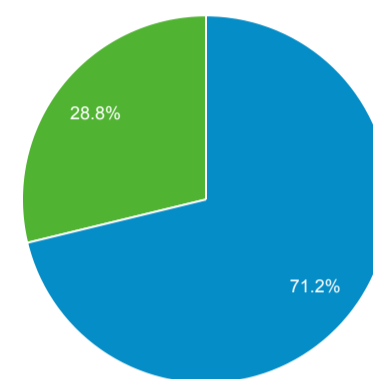

Audience Overview

Dec 1, 2022 - Dec 31, 2022

All Users  
100.00% Users

Overview

<b>Users</b> 29,245	<b>New Users</b> 23,273	<b>Sessions</b> 83,948	<b>Number of Sessions per User</b> 2.87
<b>Pageviews</b> 384,366	<b>Pages / Session</b> 4.58	<b>Avg. Session Duration</b> 00:03:37	<b>Bounce Rate</b> 31.87%

■ New Visitor ■ Returning Visitor

Language

Language	Users	% Users
1. el-gr	17,746	59.49%
2. en-us	4,466	14.97%
3. el	4,238	14.21%
4. en-gb	2,340	7.84%
5. en	265	0.89%
6. tr-tr	197	0.66%
7. tr	48	0.16%
8. de-de	47	0.16%
9. en-gr	44	0.15%
10. el-cy	36	0.12%