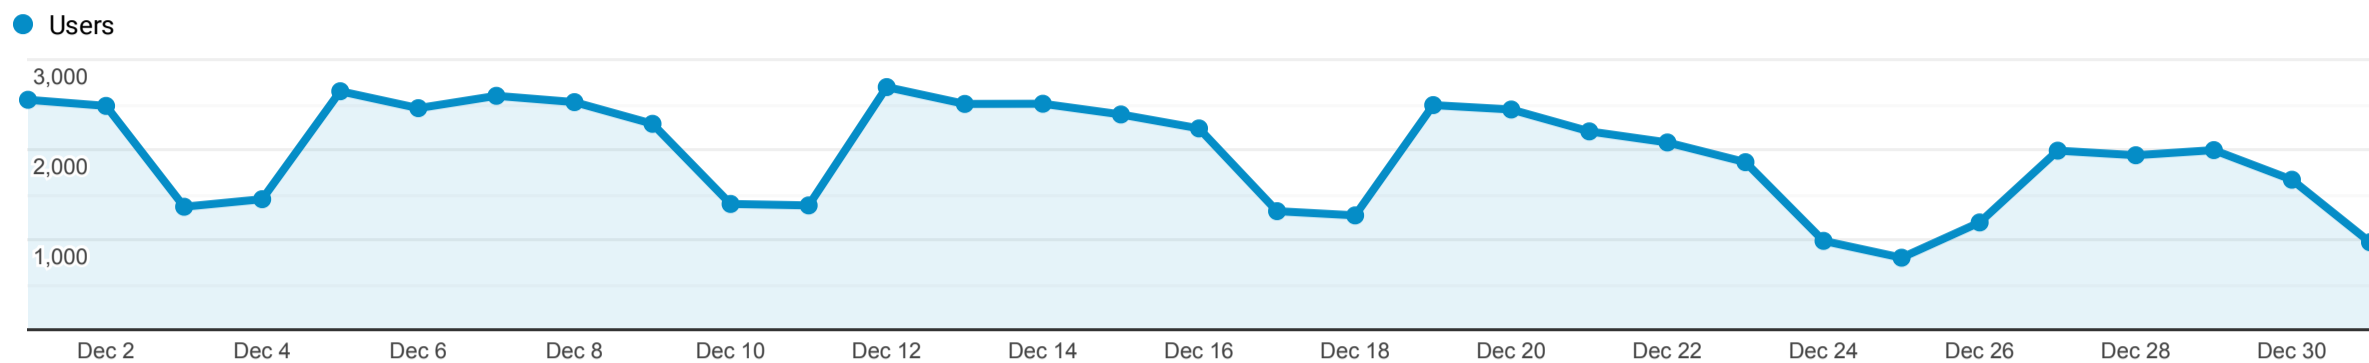

Audience Overview

Dec 1, 2022 - Dec 31, 2022

All Users  
100.00% Users

Overview

<b>Users</b> 29,245	<b>New Users</b> 23,273	<b>Sessions</b> 83,948	<b>Number of Sessions per User</b> 2.87
<b>Pageviews</b> 384,366	<b>Pages / Session</b> 4.58	<b>Avg. Session Duration</b> 00:03:37	<b>Bounce Rate</b> 31.87%