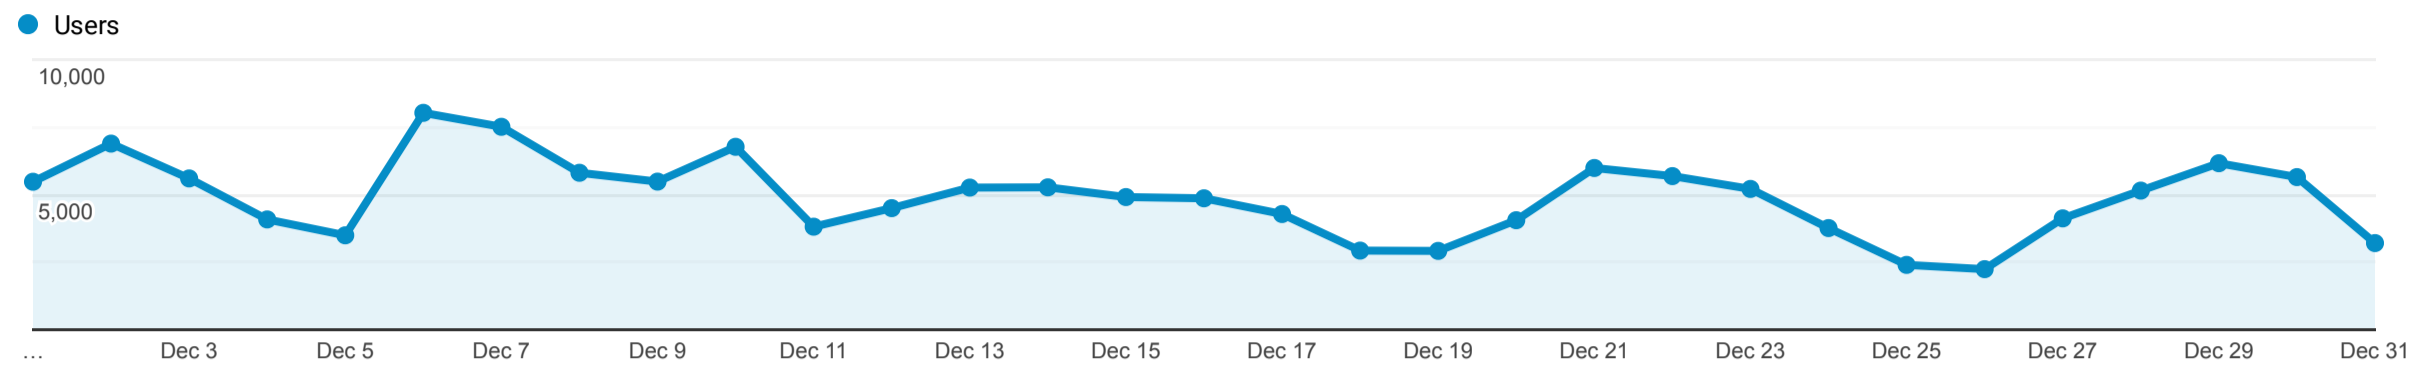

Audience Overview

Dec 1, 2021 - Dec 31, 2021

All Users  
100.00% Users

Overview

<b>Users</b> 64,496	<b>New Users</b> 40,852	<b>Sessions</b> 202,460	<b>Number of Sessions per User</b> 3.14
<b>Pageviews</b> 622,949	<b>Pages / Session</b> 3.08	<b>Avg. Session Duration</b> 00:02:22	<b>Bounce Rate</b> 58.60%

New Visitor Returning Visitor

Language	Users	% Users
1. el-gr	46,766	71.92%
2. en-us	5,279	8.12%
3. el	4,449	6.84%
4. tr-tr	3,251	5.00%
5. en-gb	3,124	4.80%
6. de-de	318	0.49%
7. tr-gr	254	0.39%
8. en	147	0.23%
9. en-gr	147	0.23%
10. c	138	0.21%