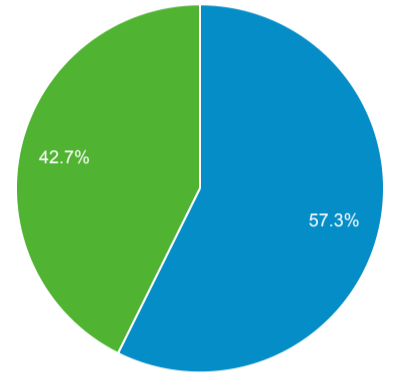

Audience Overview

Dec 1, 2021 - Dec 31, 2021

All Users  
100.00% Users

Overview

<b>Users</b> 64,496	<b>New Users</b> 40,852	<b>Sessions</b> 202,460	<b>Number of Sessions per User</b> 3.14
<b>Pageviews</b> 622,949	<b>Pages / Session</b> 3.08	<b>Avg. Session Duration</b> 00:02:22	<b>Bounce Rate</b> 58.60%

New Visitor Returning Visitor

Language	Users	% Users
1. el-gr	46,766	71.92%
2. en-us	5,279	8.12%
3. el	4,449	6.84%
4. tr-tr	3,251	5.00%
5. en-gb	3,124	4.80%
6. de-de	318	0.49%
7. tr-gr	254	0.39%
8. en	147	0.23%
9. en-gr	147	0.23%
10. c	138	0.21%