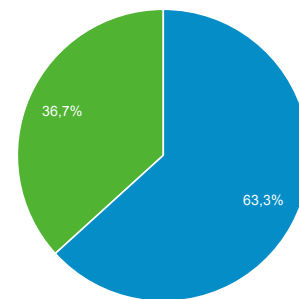

70.540

Περίοδοι σύνδεσης

306.428

Αριθμός περιόδων σύνδεσης ανά χρήστη

3,06

Προβολές σελίδας

759.221

Σελίδες / περίοδο σύνδεσης

2,48

Μέση διάρκεια περιόδου σύνδεσης

00:01:39

Ποσοστό εγκατάλειψης

68,77%

New Visitor Returning Visitor

Γλώσσα

Γλώσσα	Χρήστες	% Χρήστες
1. el-gr	72.200	72,19%
2. en-us	9.030	9,03%
3. el	7.102	7,10%
4. tr-tr	5.422	5,42%
5. en-gb	2.448	2,45%
6. de-de	564	0,56%
7. tr-gr	379	0,38%
8. el-cy	282	0,28%
9. tr	223	0,22%
10. en	217	0,22%