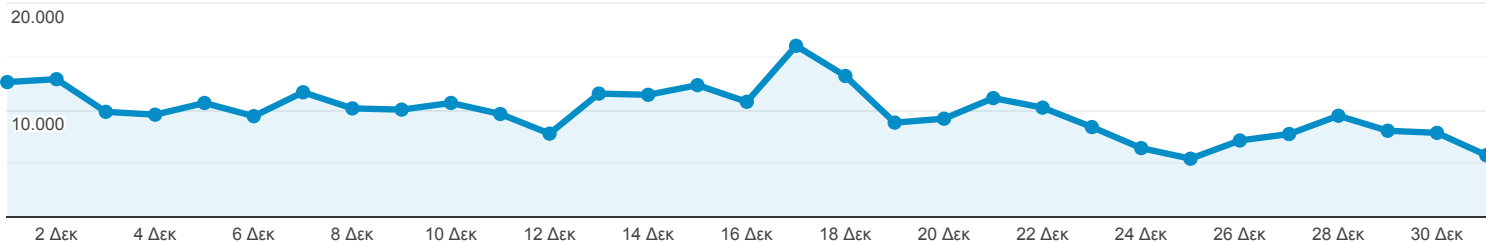

Επισκόπηση κοινού

Όλοι οι χρήστες
100,00% Χρήστες

1 Δεκ 2020 - 31 Δεκ 2020

Επισκόπηση

Περίοδοι σύνδεσης

Χρήστες

99.990

Νέοι χρήστες

70.540

Περίοδοι σύνδεσης

306.428

Αριθμός περιόδων σύνδεσης ανά χρήστη

3,06

Προβολές σελίδας

759.221

Σελίδες / περίοδο σύνδεσης