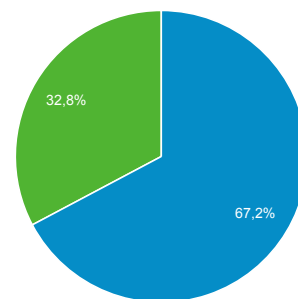

Αριθμός περιόδων σύνδεσης ανά χρήστη
3,23

Προβολές σελίδας
982.925

Σελίδες / περίοδο σύνδεσης
1,76

Μέση διάρκεια περιόδου σύνδεσης
00:00:52

Ποσοστό εγκατάλειψης
83,16%

New Visitor Returning Visitor

Γλώσσα	Χρήστες	% Χρήστες
1. el-gr	110.921	63,73%
2. el	35.392	20,33%
3. en-us	17.075	9,81%
4. tr-tr	3.421	1,97%
5. en-gb	3.110	1,79%
6. tr	901	0,52%
7. de-de	625	0,36%
8. en	341	0,20%
9. el-cy	314	0,18%
10. de	207	0,12%