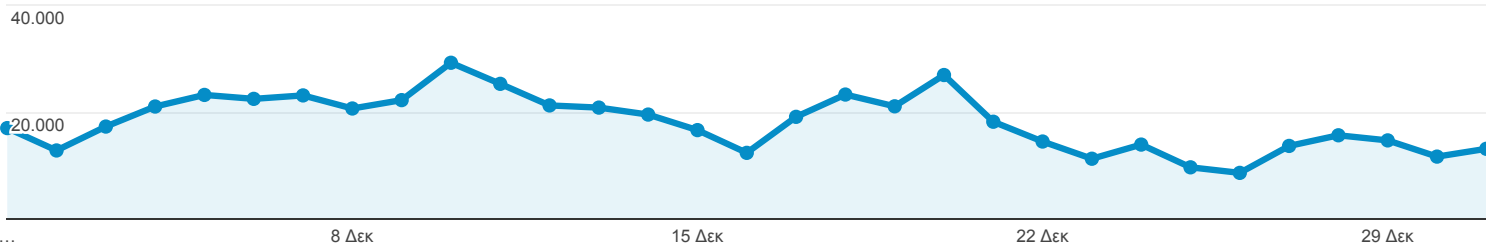

Επισκόπηση κοινού

Όλοι οι χρήστες
100,00% Χρήστες

1 Δεκ 2018 - 31 Δεκ 2018

Επισκόπηση

Περίοδοι σύνδεσης

Χρήστες
172.762

Νέοι χρήστες
131.005

Περίοδοι σύνδεσης
558.883

Αριθμός περιόδων σύνδεσης ανά χρήστη
3,23

Προβολές σελίδας
982.925

Σελίδες / περίοδο σύνδεσης
1,76

Μέση διάρκεια περιόδου σύνδεσης
00:00:52

Ποσοστό εγκατάλειψης
83,16%

New Visitor Returning Visitor

Γλώσσα	Χρήστες	% Χρήστες
1. el-gr	110.921	63,73%
2. el	35.392	20,33%
3. en-us	17.075	9,81%
4. tr-tr	3.421	1,97%
5. en-gb	3.110	1,79%
6. tr	901	0,52%
7. de-de	625	0,36%
8. en	341	0,20%
9. el-cy	314	0,18%
10. de	207	0,12%