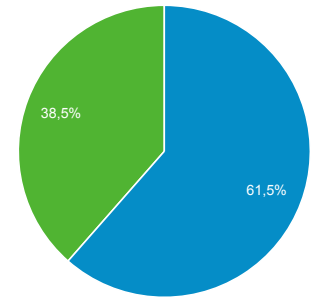

64.289

Περίοδοι σύνδεσης

319.303

Αριθμός περιόδων σύνδεσης ανά χρήστη

3,40

Προβολές σελίδας

760.814

Σελίδες / περίοδο σύνδεσης

2,38

Μέση διάρκεια περιόδου σύνδεσης

00:01:38

Ποσοστό εγκατάλειψης

69,67%

New Visitor Returning Visitor

Γλώσσα

Γλώσσα	Χρήστες	% Χρήστες
1. el-gr	66.489	70,38%
2. en-us	9.555	10,11%
3. el	7.271	7,70%
4. tr-tr	5.037	5,33%
5. en-gb	2.480	2,63%
6. de-de	655	0,69%
7. tr-gr	344	0,36%
8. el-cy	277	0,29%
9. en	243	0,26%
10. tr	222	0,23%