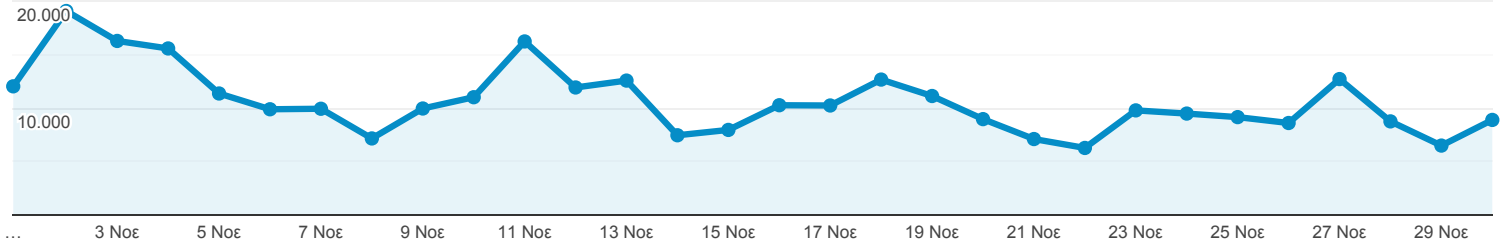

Επισκόπηση κοινού

Όλοι οι χρήστες
100,00% Χρήστες

1 Νοε 2020 - 30 Νοε 2020

Επισκόπηση

Περίοδοι σύνδεσης

Χρήστες

93.937

Νέοι χρήστες

64.289

Περίοδοι σύνδεσης

319.303

Αριθμός περιόδων σύνδεσης ανά χρήστη

3,40

Προβολές σελίδας

760.814

Σελίδες / περίοδο σύνδεσης

2,38

Μέση διάρκεια περιόδου σύνδεσης

00:01:38

Ποσοστό εγκατάλειψης

69,67%

New Visitor Returning Visitor

Γλώσσα

Γλώσσα	Χρήστες	% Χρήστες
1. el-gr	66.489	70,38%
2. en-us	9.555	10,11%
3. el	7.271	7,70%
4. tr-tr	5.037	5,33%
5. en-gb	2.480	2,63%
6. de-de	655	0,69%
7. tr-gr	344	0,36%
8. el-cy	277	0,29%
9. en	243	0,26%
10. tr	222	0,23%