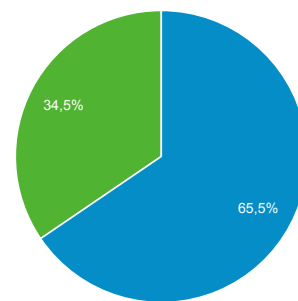

Αριθμός περιόδων σύνδεσης
ανά χρήστη
3,43

Προβολές σελίδας
966.253

Σελίδες / περίοδο σύνδεσης
2,10

Μέση διάρκεια περιόδου
σύνδεσης
00:01:13

Ποσοστό εγκατάλειψης
77,36%

New Visitor Returning Visitor

Γλώσσα	Χρήστες	% Χρήστες
1. el-gr	82.071	60,24%
2. el	28.318	20,79%
3. en-us	16.784	12,32%
4. tr-tr	3.233	2,37%
5. en-gb	2.335	1,71%
6. tr	799	0,59%
7. de-de	562	0,41%
8. en	334	0,25%
9. el-cy	240	0,18%
10. de	177	0,13%