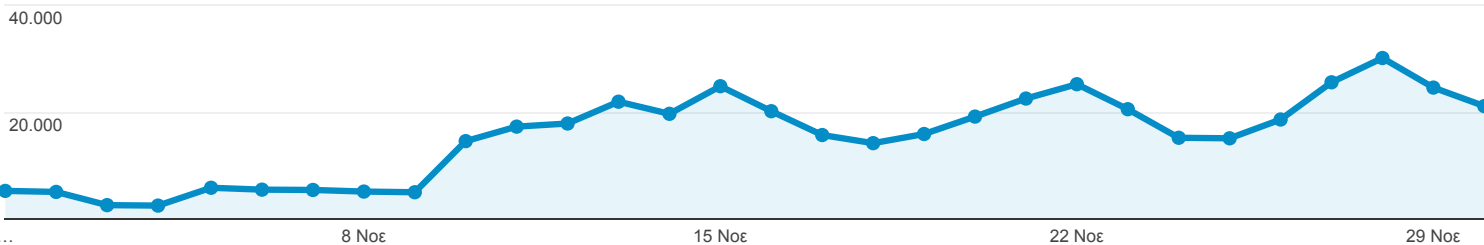

Επισκόπηση κοινού

Όλοι οι χρήστες
100,00% Χρήστες

1 Νοε 2018 - 30 Νοε 2018

Επισκόπηση

Περίοδοι σύνδεσης

Χρήστες
134.459

Νέοι χρήστες
101.151

Περίοδοι σύνδεσης
460.874

Αριθμός περιόδων σύνδεσης
ανά χρήστη
3,43

Προβολές σελίδας
966.253

Σελίδες / περίοδο σύνδεσης
2,10

Μέση διάρκεια περιόδου
σύνδεσης
00:01:13

Ποσοστό εγκατάλειψης
77,36%

New Visitor Returning Visitor

Γλώσσα	Χρήστες	% Χρήστες
1. el-gr	82.071	60,24%
2. el	28.318	20,79%
3. en-us	16.784	12,32%
4. tr-tr	3.233	2,37%
5. en-gb	2.335	1,71%
6. tr	799	0,59%
7. de-de	562	0,41%
8. en	334	0,25%
9. el-cy	240	0,18%
10. de	177	0,13%