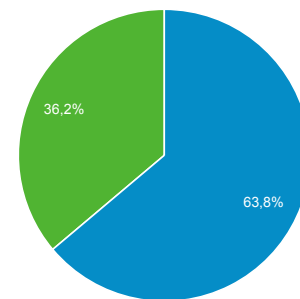

#### Περίοδοι σύνδεσης

Χρήστες  
**101.446**

Νέοι χρήστες  
**76.043**

Περίοδοι σύνδεσης  
**353.829**

Αριθμός περιόδων σύνδεσης ανά χρήστη  
**3,49**

Προβολές σελίδας  
**879.568**

Σελίδες / περίοδο σύνδεσης  
**2,49**

Μέση διάρκεια περιόδου σύνδεσης  
**00:01:45**

Ποσοστό εγκατάλειψης  
**67,29%**

■ New Visitor ■ Returning Visitor

Γλώσσα	Χρήστες	% Χρήστες
1. el-gr	69.404	68,32%
2. el	10.225	10,06%
3. en-us	10.030	9,87%
4. tr-tr	5.346	5,26%
5. en-gb	2.902	2,86%
6. de-de	524	0,52%
7. tr-gr	377	0,37%
8. el-cy	286	0,28%
9. en	281	0,28%
10. tr	266	0,26%