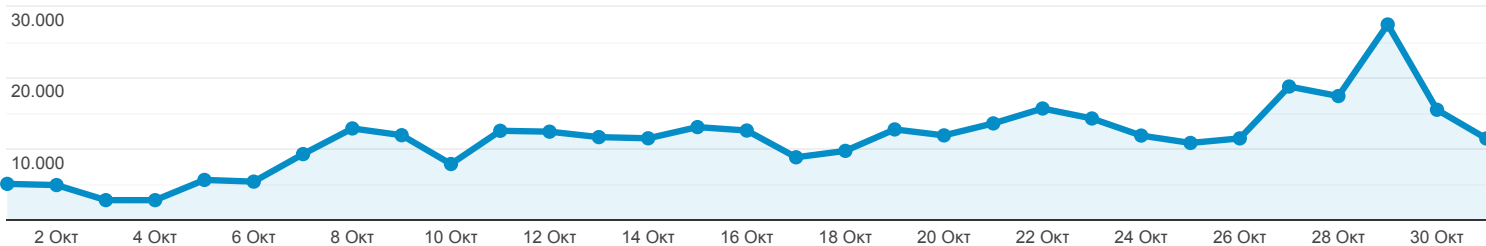

## Επισκόπηση κοινού

Όλοι οι χρήστες  
100,00% Χρήστες

1 Οκτ 2020 - 31 Οκτ 2020

#### Περίοδοι σύνδεσης

Χρήστες  
**101.446**

Νέοι χρήστες  
**76.043**

Περίοδοι σύνδεσης  
**353.829**

Αριθμός περιόδων σύνδεσης ανά χρήστη  
**3,49**

Προβολές σελίδας  
**879.568**

Σελίδες / περίοδο σύνδεσης  
**2,49**