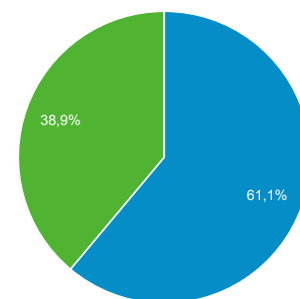

Αριθμός περιόδων σύνδεσης ανά χρήστη
3,69

Προβολές σελίδας
1.170.452

Σελίδες / περίοδο σύνδεσης
1,86

Μέση διάρκεια περιόδου σύνδεσης
00:00:58

Ποσοστό εγκατάλειψης
79,93%

New Visitor Returning Visitor

Γλώσσα	Χρήστες	% Χρήστες
1. el-gr	107.881	62,40%
2. el	34.899	20,19%
3. en-us	16.887	9,77%
4. tr-tr	5.509	3,19%
5. en-gb	3.208	1,86%
6. tr	830	0,48%
7. de-de	769	0,44%
8. el-cy	421	0,24%
9. en	297	0,17%
10. ru-ru	209	0,12%