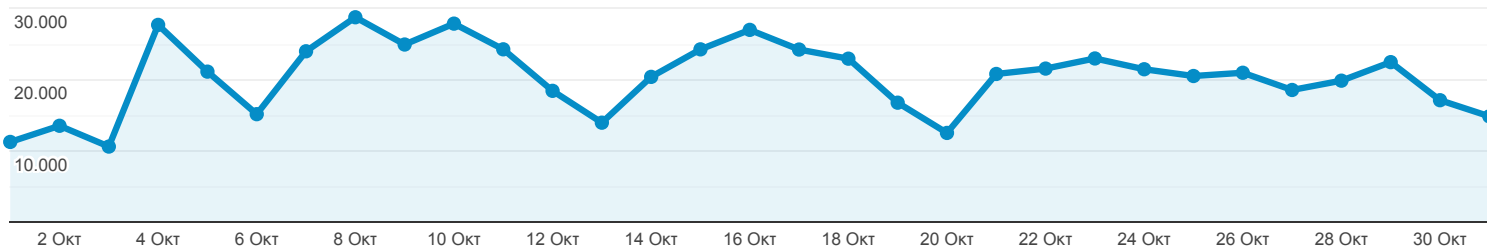

Επισκόπηση κοινού

Όλοι οι χρήστες
100,00% Χρήστες

1 Οκτ 2019 - 31 Οκτ 2019

Επισκόπηση

Περίοδοι σύνδεσης

Χρήστες
170.585

Νέοι χρήστες
120.339

Περίοδοι σύνδεσης
630.048

Αριθμός περιόδων σύνδεσης ανά χρήστη
3,69

Προβολές σελίδας
1.170.452

Σελίδες / περίοδο σύνδεσης
1,86

Μέση διάρκεια περιόδου σύνδεσης
00:00:58

Ποσοστό εγκατάλειψης
79,93%

New Visitor Returning Visitor

Γλώσσα	Χρήστες	% Χρήστες
1. el-gr	107.881	62,40%
2. el	34.899	20,19%
3. en-us	16.887	9,77%
4. tr-tr	5.509	3,19%
5. en-gb	3.208	1,86%
6. tr	830	0,48%
7. de-de	769	0,44%
8. el-cy	421	0,24%
9. en	297	0,17%
10. ru-ru	209	0,12%