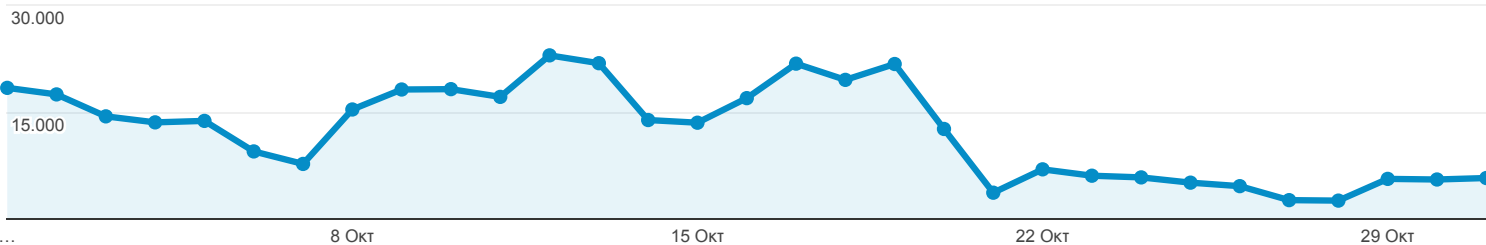

Επισκόπηση κοινού

Όλοι οι χρήστες
100,00% Χρήστες

1 Οκτ 2018 - 31 Οκτ 2018

Επισκόπηση

Περίοδοι σύνδεσης

Χρήστες
113.345

Νέοι χρήστες
81.599

Περίοδοι σύνδεσης
381.897

Αριθμός περιόδων σύνδεσης ανά χρήστη
3,37

Προβολές σελίδας
928.696

Σελίδες / περίοδο σύνδεσης
2,43

Μέση διάρκεια περιόδου σύνδεσης
00:01:34

Ποσοστό εγκατάλειψης
71,08%

New Visitor Returning Visitor

Γλώσσα	Χρήστες	% Χρήστες
1. el-gr	72.833	63,52%
2. el	19.700	17,18%
3. en-us	14.531	12,67%
4. tr-tr	2.369	2,07%
5. en-gb	2.239	1,95%
6. tr	582	0,51%
7. de-de	434	0,38%
8. en	314	0,27%
9. el-cy	197	0,17%
10. de	140	0,12%