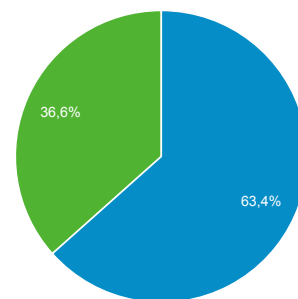

Αριθμός περιόδων σύνδεσης ανά χρήστη
3,37

Προβολές σελίδας
928.696

Σελίδες / περίοδο σύνδεσης
2,43

Μέση διάρκεια περιόδου σύνδεσης
00:01:34

Ποσοστό εγκατάλειψης
71,08%

New Visitor Returning Visitor

Γλώσσα	Χρήστες	% Χρήστες
1. el-gr	72.833	63,52%
2. el	19.700	17,18%
3. en-us	14.531	12,67%
4. tr-tr	2.369	2,07%
5. en-gb	2.239	1,95%
6. tr	582	0,51%
7. de-de	434	0,38%
8. en	314	0,27%
9. el-cy	197	0,17%
10. de	140	0,12%