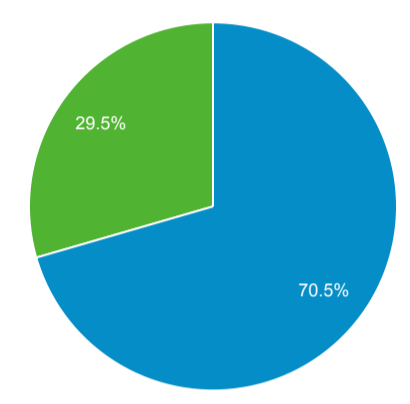

Audience Overview

Sep 1, 2022 - Sep 30, 2022

All Users
100.00% Users

Overview

Users 47,048	New Users 37,263	Sessions 140,615	Number of Sessions per User 2.99
Pageviews 558,114	Pages / Session 3.97	Avg. Session Duration 00:03:09	Bounce Rate 40.19%

■ New Visitor ■ Returning Visitor

Language	Users	% Users
1. el-gr	30,608	64.23%
2. en-us	6,344	13.31%
3. el	6,091	12.78%
4. en-gb	2,828	5.93%
5. tr-tr	333	0.70%
6. en	283	0.59%
7. c	114	0.24%
8. de-de	108	0.23%
9. tr-gr	82	0.17%
10. de	68	0.14%