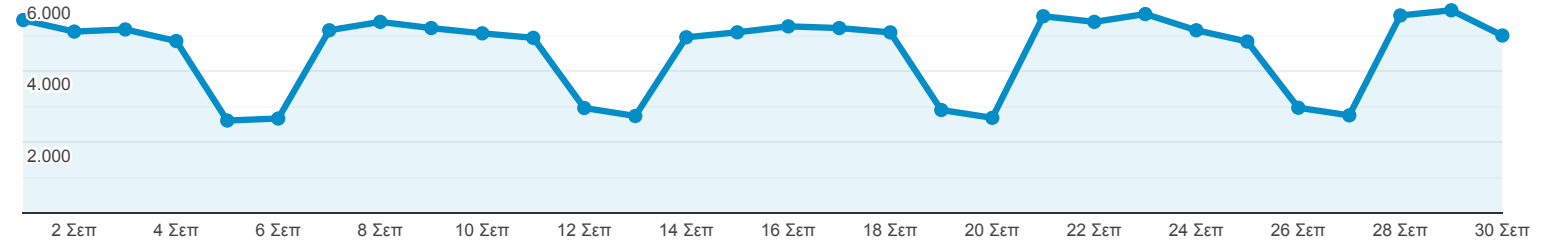

Επισκόπηση κοινού

Όλοι οι χρήστες
100,00% Χρήστες

1 Σεπτ 2020 - 30 Σεπτ 2020

Επισκόπηση

Περίοδοι σύνδεσης

Χρήστες
48.169

Νέοι χρήστες
38.098

Περίοδοι σύνδεσης
136.412

Αριθμός περιόδων σύνδεσης ανά χρήστη
2,83

Προβολές σελίδας
656.036

Σελίδες / περίοδο σύνδεσης
4,81

Μέση διάρκεια περιόδου σύνδεσης
00:03:43

Ποσοστό εγκατάλειψης
31,92%

■ New Visitor ■ Returning Visitor

Γλώσσα	Χρήστες	% Χρήστες
1. el-gr	29.618	60,49%
2. el	8.001	16,34%
3. en-us	7.850	16,03%
4. en-gb	2.161	4,41%
5. en	338	0,69%
6. ru	135	0,28%
7. tr-tr	96	0,20%
8. el-cy	88	0,18%
9. de-de	85	0,17%
10. en-gr	71	0,14%