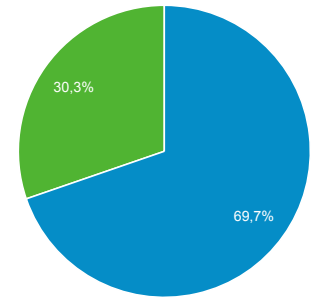

Αριθμός περιόδων σύνδεσης ανά χρήστη
2,83

Προβολές σελίδας
656.036

Σελίδες / περίοδο σύνδεσης
4,81

Μέση διάρκεια περιόδου σύνδεσης
00:03:43

Ποσοστό εγκατάλειψης
31,92%

■ New Visitor ■ Returning Visitor

Γλώσσα	Χρήστες	% Χρήστες
1. el-gr	29.618	60,49%
2. el	8.001	16,34%
3. en-us	7.850	16,03%
4. en-gb	2.161	4,41%
5. en	338	0,69%
6. ru	135	0,28%
7. tr-tr	96	0,20%
8. el-cy	88	0,18%
9. de-de	85	0,17%
10. en-gr	71	0,14%