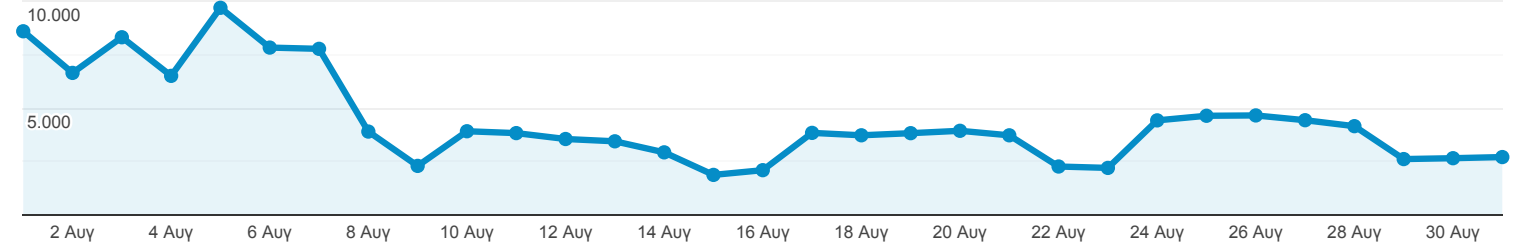

Επισκόπηση κοινού

Όλοι οι χρήστες
100,00% Χρήστες

1 Αυγ 2020 - 31 Αυγ 2020

Επισκόπηση

Περίοδοι σύνδεσης

Χρήστες

51.794

Νέοι χρήστες

33.994

Περίοδοι σύνδεσης

137.235

Αριθμός περιόδων σύνδεσης ανά χρήστη

2,65

Προβολές σελίδας

517.257

Σελίδες / περίοδο σύνδεσης