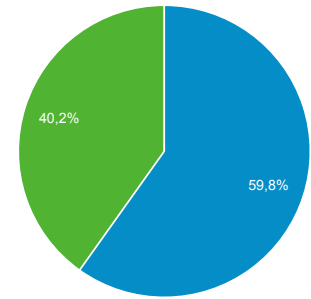

33.994

Περίοδοι σύνδεσης

137.235

Αριθμός περιόδων σύνδεσης ανά χρήστη

2,65

Προβολές σελίδας

517.257

Σελίδες / περίοδο σύνδεσης

3,77

Μέση διάρκεια περιόδου σύνδεσης

00:02:39

Ποσοστό εγκατάλειψης

46,68%

New Visitor Returning Visitor

Γλώσσα	Χρήστες	% Χρήστες
1. el-gr	34.097	65,40%
2. el	7.426	14,24%
3. en-us	5.550	10,64%
4. en-gb	2.242	4,30%
5. tr-tr	1.153	2,21%
6. de-de	288	0,55%
7. en	243	0,47%
8. tr	135	0,26%
9. el-cy	124	0,24%
10. en-gr	103	0,20%