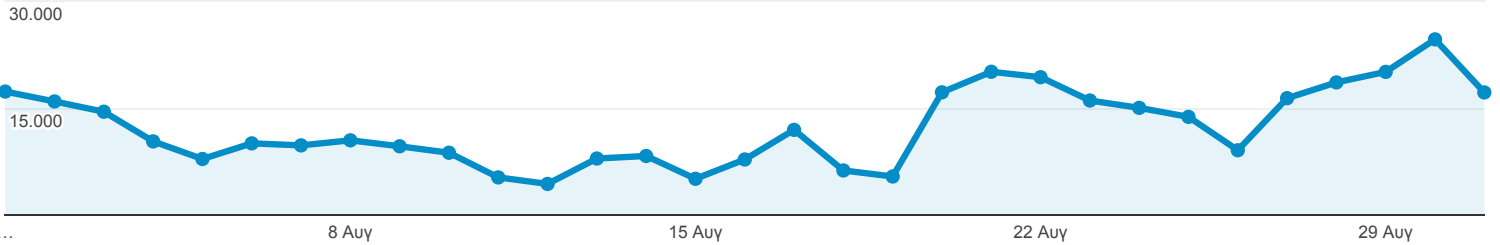

## Επισκόπηση κοινού

Όλοι οι χρήστες  
100,00% Χρήστες

1 Αυγ 2018 - 31 Αυγ 2018

#### Περίοδοι σύνδεσης

Χρήστες  
**104.115**

Νέοι χρήστες  
**73.662**

Περίοδοι σύνδεσης  
**383.329**

Αριθμός περιόδων σύνδεσης  
ανά χρήστη  
**3,68**

Προβολές σελίδας  
**830.055**

Σελίδες / περίοδο σύνδεσης  
**2,17**