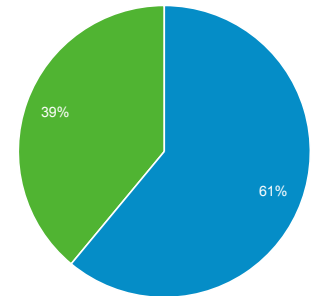

#### Περίοδοι σύνδεσης

Χρήστες  
**104.115**

Νέοι χρήστες  
**73.662**

Περίοδοι σύνδεσης  
**383.329**

Αριθμός περιόδων σύνδεσης  
ανά χρήστη  
**3,68**

Προβολές σελίδας  
**830.055**

Σελίδες / περίοδο σύνδεσης  
**2,17**

Μέση διάρκεια περιόδου  
σύνδεσης  
**00:01:20**

Ποσοστό εγκατάλειψης  
**75,03%**

New Visitor Returning Visitor

Γλώσσα	Χρήστες	% Χρήστες
1. el-gr	61.987	58,15%
2. el	23.802	22,33%
3. en-us	13.894	13,03%
4. tr-tr	2.047	1,92%
5. en-gb	1.908	1,79%
6. tr	910	0,85%
7. de-de	435	0,41%
8. en	266	0,25%
9. de	208	0,20%
10. el-cy	150	0,14%