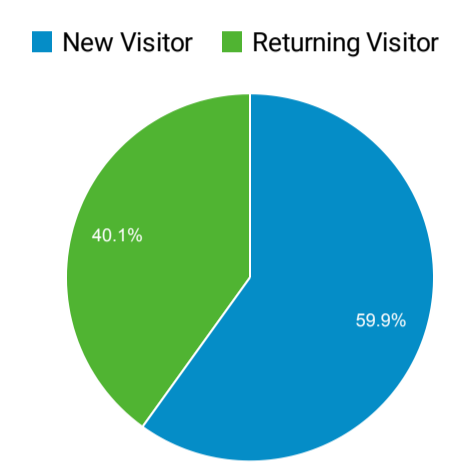

Audience Overview

Jul 1, 2022 - Jul 31, 2022

All Users
100.00% Users

Overview

| | | | |
|-----------------------------|--------------------------------|--|--|
| Users 68,576 | New Users 46,163 | Sessions 211,446 | Number of Sessions per User 3.08 |
| Pageviews 604,707 | Pages / Session 2.86 | Avg. Session Duration 00:02:11 | Bounce Rate 57.91% |