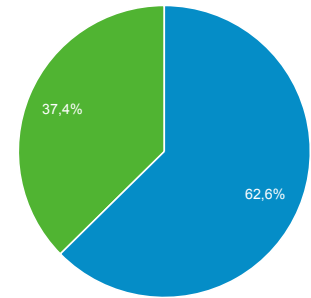

Χρήστες
118.987

Νέοι χρήστες
87.486

Περίοδοι σύνδεσης
500.393

Αριθμός περιόδων σύνδεσης ανά χρήστη
4,21

Προβολές σελίδας
1.033.834

Σελίδες / περίοδο σύνδεσης
2,07

Μέση διάρκεια περιόδου σύνδεσης
00:01:15

Ποσοστό εγκατάλειψης
77,40%

New Visitor Returning Visitor