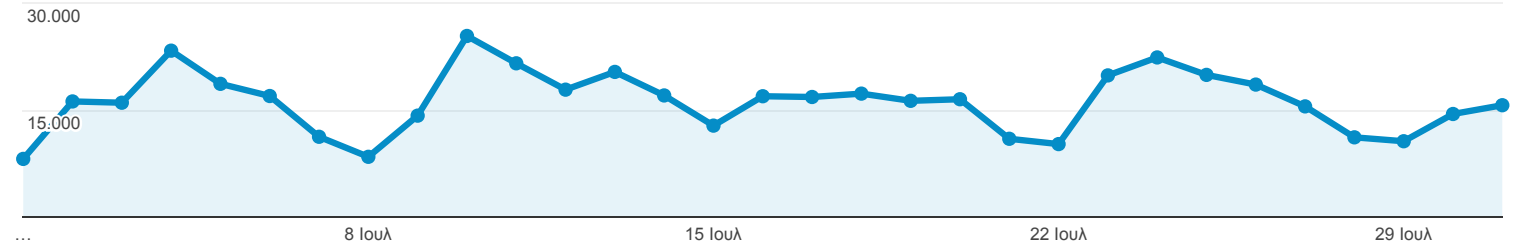

## Επισκόπηση κοινού

Όλοι οι χρήστες  
100,00% Χρήστες

1 Ιουλ 2018 - 31 Ιουλ 2018

#### Περίοδοι σύνδεσης

Χρήστες  
**118.987**

Νέοι χρήστες  
**87.486**

Περίοδοι σύνδεσης  
**500.393**

Αριθμός περιόδων σύνδεσης ανά χρήστη  
**4,21**

Προβολές σελίδας  
**1.033.834**

Σελίδες / περίοδο σύνδεσης  
**2,07**