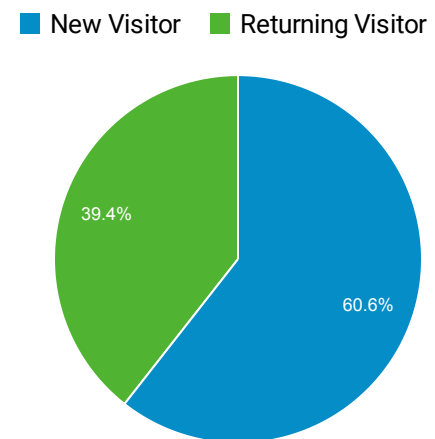

Audience Overview

Jun 1, 2022 - Jun 30, 2022

**All Users**  
100.00% Users

Overview

<b>Users</b> 68,010	<b>New Users</b> 46,387	<b>Sessions</b> 214,397	<b>Number of Sessions per User</b> 3.15
<b>Pageviews</b> 621,695	<b>Pages / Session</b> 2.90	<b>Avg. Session Duration</b> 00:02:14	<b>Bounce Rate</b> 57.26%