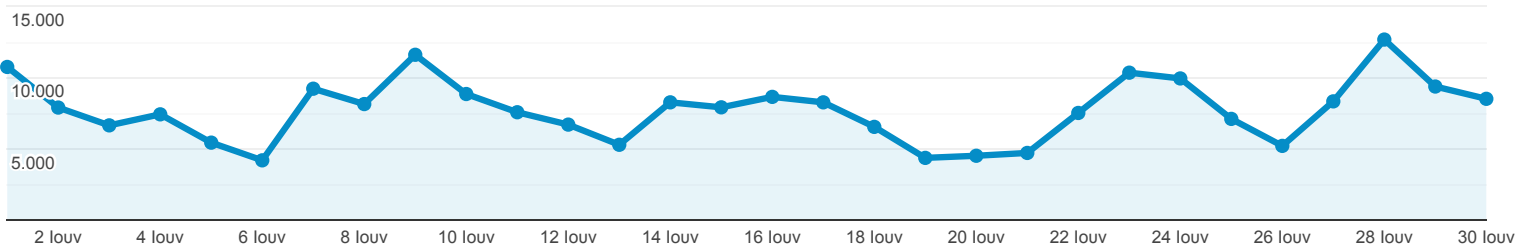

Επισκόπηση κοινού

Όλοι οι χρήστες
100,00% Χρήστες

1 Ιουν 2021 - 30 Ιουν 2021

Επισκόπηση

Περίοδοι σύνδεσης

Χρήστες

75.695

Νέοι χρήστες

51.010

Περίοδοι σύνδεσης

231.899

Αριθμός περιόδων σύνδεσης ανά χρήστη

3,06

Προβολές σελίδας

683.103

Σελίδες / περίοδο σύνδεσης

2,95

Μέση διάρκεια περιόδου σύνδεσης

00:02:04

Ποσοστό εγκατάλειψης

59,85%

New Visitor Returning Visitor

Γλώσσα

Γλώσσα	Χρήστες	% Χρήστες
1. el-gr	53.385	69,68%
2. en-us	7.959	10,39%
3. el	5.473	7,14%
4. en-gb	3.522	4,60%
5. tr-tr	3.193	4,17%
6. de-de	447	0,58%
7. c	362	0,47%
8. tr-gr	266	0,35%
9. en-us.utf-8	208	0,27%
10. el-cy	174	0,23%