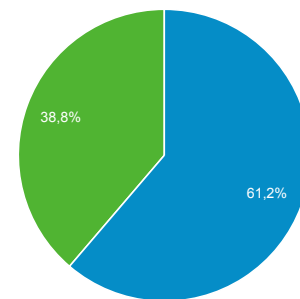

51.010

Περίοδοι σύνδεσης

231.899

Αριθμός περιόδων σύνδεσης ανά χρήστη

3,06

Προβολές σελίδας

683.103

Σελίδες / περίοδο σύνδεσης

2,95

Μέση διάρκεια περιόδου σύνδεσης

00:02:04

Ποσοστό εγκατάλειψης

59,85%

New Visitor Returning Visitor

Γλώσσα

Γλώσσα	Χρήστες	% Χρήστες
1. el-gr	53.385	69,68%
2. en-us	7.959	10,39%
3. el	5.473	7,14%
4. en-gb	3.522	4,60%
5. tr-tr	3.193	4,17%
6. de-de	447	0,58%
7. c	362	0,47%
8. tr-gr	266	0,35%
9. en-us.utf-8	208	0,27%
10. el-cy	174	0,23%