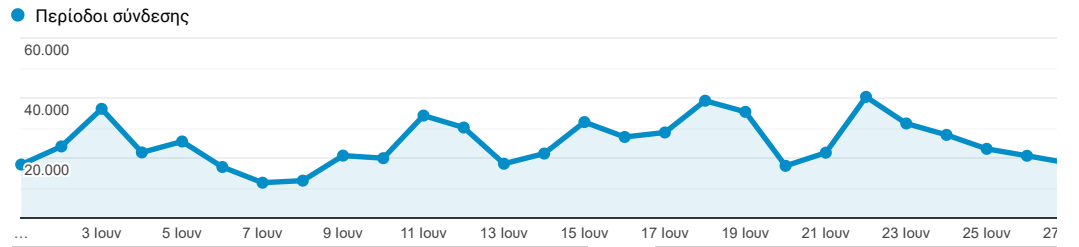

### Επισκόπηση κοινού

ΑΠΟΘΗΚΕΥΣΗ ΕΞΑΓΩΓΗ ΚΟΙΝΗ Χ

🕒 Όλοι οι χρήστες  
100,00% Χρήστες

🕒 + Προσθήκη τμήματος

1 Ιουν 202

#### Επισκόπηση

Περίοδοι σύνδεσης **έναντι** Επιλογή μέτρησης

Ανά ώρα **Ημέρ**

Χρήστες **174.915**

Νέοι χρήστες **121.047**