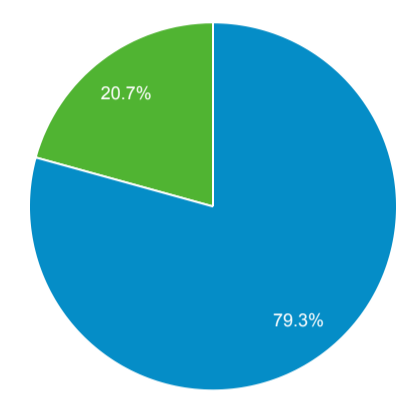

Audience Overview

May 1, 2022 - May 31, 2022

All Users
100.00% Users

Overview

Users 318	New Users 268	Sessions 539	Number of Sessions per User 1.69
Pageviews 830	Pages / Session 1.54	Avg. Session Duration 00:01:32	Bounce Rate 34.32%

■ New Visitor ■ Returning Visitor

Language	Users	% Users
1. el-gr	194	60.82%
2. en-us	72	22.57%
3. el	28	8.78%
4. en-gb	14	4.39%
5. zh-cn	8	2.51%
6. ar-ae	1	0.31%
7. en	1	0.31%
8. es-es	1	0.31%