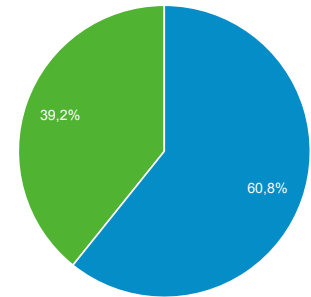

49.133

Περίοδοι σύνδεσης

231.503

Αριθμός περιόδων σύνδεσης ανά χρήστη

3,17

Προβολές σελίδας

671.879

Σελίδες / περίοδο σύνδεσης

2,90

Μέση διάρκεια περιόδου σύνδεσης

00:02:00

Ποσοστό εγκατάλειψης

60,96%

■ New Visitor ■ Returning Visitor

Γλώσσα	Χρήστες	% Χρήστες
1. el-gr	50.105	68,03%
2. en-us	8.128	11,04%
3. el	4.888	6,64%
4. en-gb	3.515	4,77%
5. tr-tr	3.289	4,47%
6. en-us.utf-8	1.028	1,40%
7. de-de	414	0,56%
8. tr-gr	287	0,39%
9. c	208	0,28%
10. en	184	0,25%