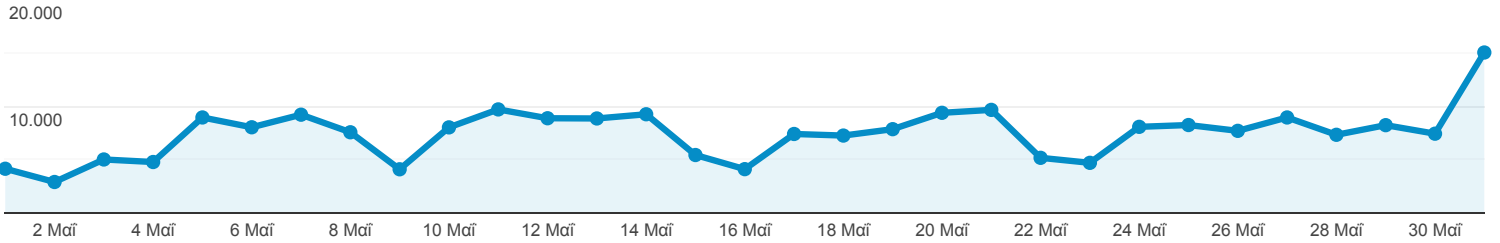

Επισκόπηση κοινού

Όλοι οι χρήστες
100,00% Χρήστες

1 Μαΐ 2021 - 31 Μαΐ 2021

Επισκόπηση

Περίοδοι σύνδεσης

Χρήστες

73.065

Νέοι χρήστες

49.133

Περίοδοι σύνδεσης

231.503

Αριθμός περιόδων σύνδεσης ανά χρήστη

3,17

Προβολές σελίδας

671.879

Σελίδες / περίοδο σύνδεσης