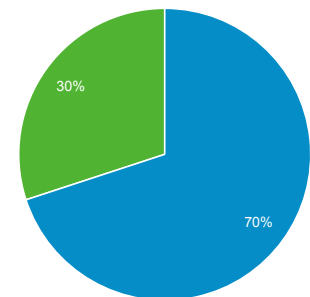

57.031

Προβολές σελίδας

656.537

Σελίδες / περίοδο σύνδεσης

4,43

Μέση διάρκεια περιόδου σύνδεσης

00:03:53

Ποσοστό εγκατάλειψης

36,49%

% Νέες περιόδοι σύνδεσης

30,00%

■ Returning Visitor ■ New Visitor

Γλώσσα	Περίοδοι σύνδεσης	% Περίοδοι σύνδεσης
1. el	76.622	51,70%
2. el-gr	37.837	25,53%
3. en-us	27.575	18,61%
4. en-gb	4.242	2,86%
5. de	285	0,19%
6. tr	244	0,16%
7. en	217	0,15%
8. fr	152	0,10%
9. tr-tr	111	0,07%
10. ru	92	0,06%