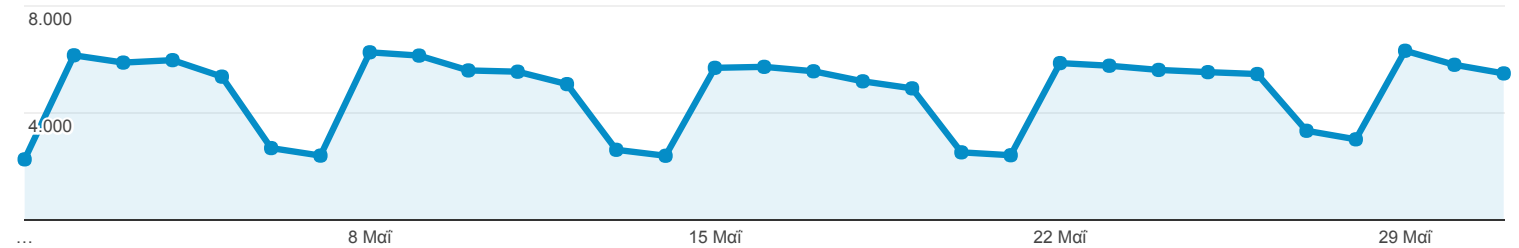

1 Μαΐ 2017 - 31 Μαΐ 2017

Επισκόπηση κοινού

Όλοι οι χρήστες
100,00% Περίοδοι σύνδεσης

Επισκόπηση

● Περίοδοι σύνδεσης

Περίοδοι σύνδεσης

148.204

Χρήστες

57.031

Προβολές σελίδας

656.537

Σελίδες / περίοδο σύνδεσης

4,43

Μέση διάρκεια περιόδου σύνδεσης

00:03:53

Ποσοστό εγκατάλειψης

36,49%

% Νέες περιόδοι σύνδεσης

30,00%

■ Returning Visitor ■ New Visitor

Γλώσσα	Περίοδοι σύνδεσης	% Περίοδοι σύνδεσης
1. el	76.622	51,70%
2. el-gr	37.837	25,53%
3. en-us	27.575	18,61%
4. en-gb	4.242	2,86%
5. de	285	0,19%
6. tr	244	0,16%
7. en	217	0,15%
8. fr	152	0,10%
9. tr-tr	111	0,07%
10. ru	92	0,06%