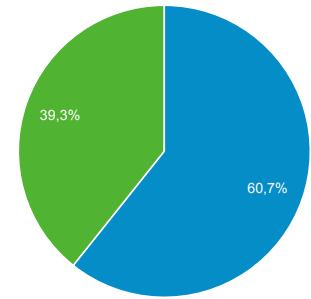

Αριθμός περιόδων σύνδεσης ανά χρήστη
2,93

Προβολές σελίδας
720.593

Σελίδες / περίοδο σύνδεσης
2,74

Μέση διάρκεια περιόδου σύνδεσης
00:01:53

Ποσοστό εγκατάλειψης
63,27%

■ New Visitor ■ Returning Visitor

| Γλώσσα | Χρήστες | % Χρήστες |
|----------|---------|-----------|
| 1. el-gr | 64.971 | 71,99% |
| 2. en-us | 7.792 | 8,63% |
| 3. el | 5.557 | 6,16% |
| 4. tr-tr | 4.240 | 4,70% |
| 5. en-gb | 4.083 | 4,52% |
| 6. de-de | 636 | 0,70% |
| 7. tr-gr | 357 | 0,40% |
| 8. el-cy | 263 | 0,29% |
| 9. en-gr | 213 | 0,24% |
| 10. en | 211 | 0,23% |