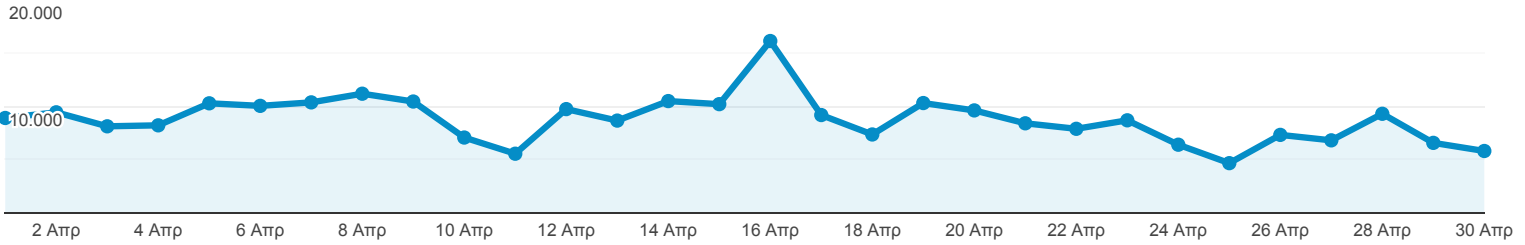

Επισκόπηση κοινού

Όλοι οι χρήστες
100,00% Χρήστες

1 Απρ 2021 - 30 Απρ 2021

Επισκόπηση

Περίοδοι σύνδεσης

Χρήστες
89.892

Νέοι χρήστες
60.357

Περίοδοι σύνδεσης
263.064

Αριθμός περιόδων σύνδεσης ανά χρήστη
2,93

Προβολές σελίδας
720.593

Σελίδες / περίοδο σύνδεσης
2,74

Μέση διάρκεια περιόδου σύνδεσης
00:01:53

Ποσοστό εγκατάλειψης
63,27%

■ New Visitor ■ Returning Visitor

| Γλώσσα | Χρήστες | % Χρήστες |
|----------|---------|-----------|
| 1. el-gr | 64.971 | 71,99% |
| 2. en-us | 7.792 | 8,63% |
| 3. el | 5.557 | 6,16% |
| 4. tr-tr | 4.240 | 4,70% |
| 5. en-gb | 4.083 | 4,52% |
| 6. de-de | 636 | 0,70% |
| 7. tr-gr | 357 | 0,40% |
| 8. el-cy | 263 | 0,29% |
| 9. en-gr | 213 | 0,24% |
| 10. en | 211 | 0,23% |