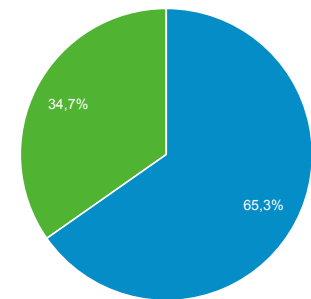

73.440

Περίοδοι σύνδεσης

358.934

Αριθμός περιόδων σύνδεσης
ανά χρήστη

3,70

Προβολές σελίδας

794.889

Σελίδες / περίοδο σύνδεσης

2,21

Μέση διάρκεια περιόδου
σύνδεσης

00:01:26

Ποσοστό εγκατάλειψης

74,02%

New Visitor Returning Visitor

Γλώσσα

Γλώσσα	Χρήστες	% Χρήστες
1. el-gr	59.597	61,13%
2. el	17.773	18,23%
3. en-us	14.118	14,48%
4. en-gb	1.846	1,89%
5. tr-tr	1.629	1,67%
6. tr	531	0,54%
7. de-de	406	0,42%
8. en	246	0,25%
9. de	186	0,19%
10. el-cy	106	0,11%