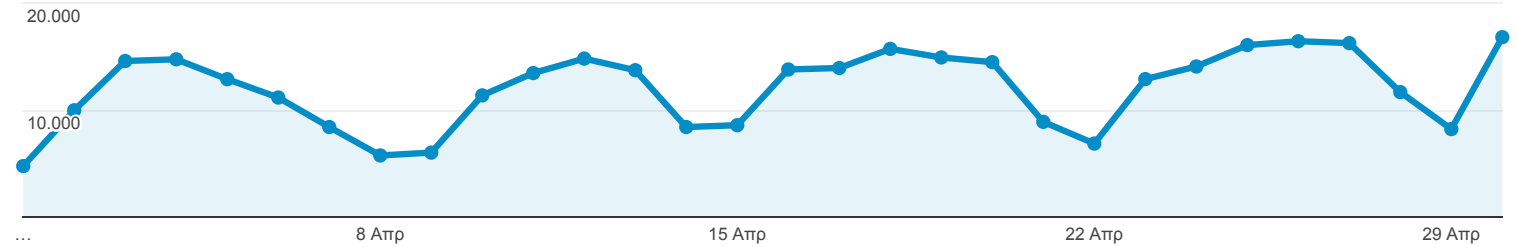

Επισκόπηση κοινού

Όλοι οι χρήστες
100,00% Χρήστες

1 Απρ 2018 - 30 Απρ 2018

Επισκόπηση

Περίοδοι σύνδεσης

Χρήστες

97.017

Νέοι χρήστες

73.440

Περίοδοι σύνδεσης

358.934

Αριθμός περιόδων σύνδεσης
ανά χρήστη

3,70

Προβολές σελίδας

794.889

Σελίδες / περίοδο σύνδεσης