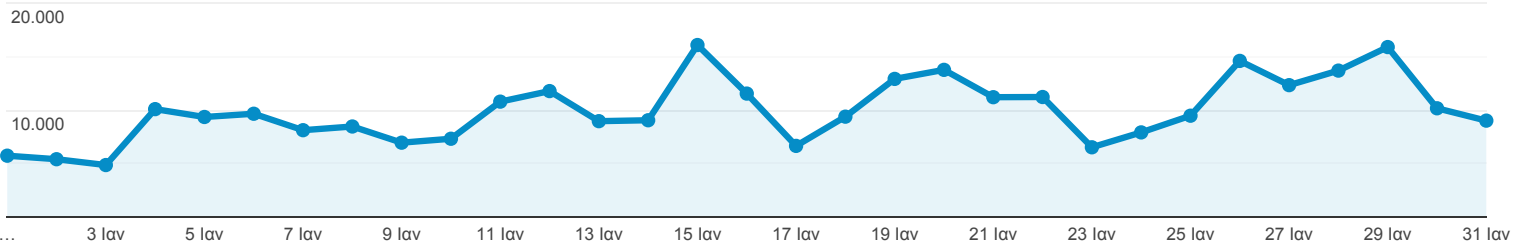

## Επισκόπηση κοινού

Όλοι οι χρήστες  
100,00% Χρήστες

1 Ιαν 2021 - 31 Ιαν 2021

#### Περίοδοι σύνδεσης

#### Περίοδοι σύνδεσης

309.284

#### Αριθμός περιόδων σύνδεσης ανά χρήστη

3,15