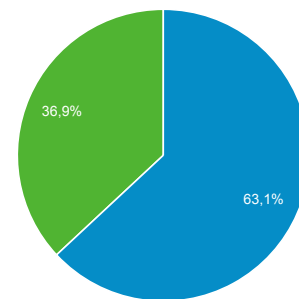

New Visitor Returning Visitor

Γλώσσα

Γλώσσα	Χρήστες	% Χρήστες
1. el-gr	69.357	70,46%
2. en-us	9.241	9,39%
3. el	7.472	7,59%
4. tr-tr	5.669	5,76%
5. en-gb	2.846	2,89%
6. de-de	603	0,61%
7. tr-gr	400	0,41%
8. ru	336	0,34%
9. el-cy	271	0,28%
10. en	250	0,25%