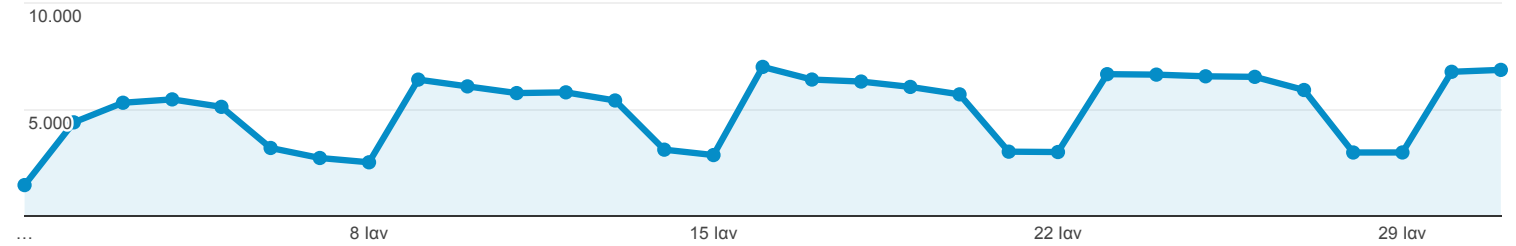

## Επισκόπηση κοινού

Όλοι οι χρήστες  
100,00% Περίοδοι σύνδεσης

### Επισκόπηση

Περίοδοι σύνδεσης

Περίοδοι σύνδεσης

155.170

Χρήστες

58.716

Προβολές σελίδας

711.779