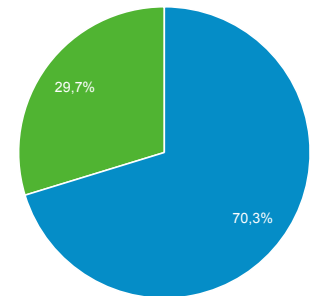

### Επισκόπηση

Περίοδοι σύνδεσης

Περίοδοι σύνδεσης

155.170

Χρήστες

58.716

Προβολές σελίδας

711.779

Σελίδες / περίοδο σύνδεσης

4,59

Μέση διάρκεια περιόδου σύνδεσης

00:03:57

Ποσοστό εγκατάλειψης

36,94%

% Νέες περιοδοι σύνδεσης

29,68%

Returning Visitor New Visitor

Γλώσσα	Περίοδοι σύνδεσης	% Περίοδοι σύνδεσης
1. el	80.348	51,78%
2. el-gr	40.495	26,10%
3. en-us	28.618	18,44%
4. en-gb	3.612	2,33%
5. tr	421	0,27%
6. en	302	0,19%
7. de	214	0,14%
8. fr	214	0,14%
9. tr-tr	94	0,06%
10. es	70	0,05%