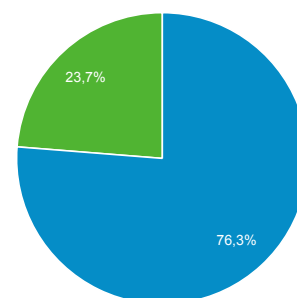

382

Προβολές σελίδας

972

Σελίδες / περίοδο σύνδεσης

2,14

Μέση διάρκεια περιόδου σύνδεσης

00:01:06

Ποσοστό εγκατάλειψης

40,88%

% Νέες περιοδοι σύνδεσης

76,26%

■ New Visitor ■ Returning Visitor

Γλώσσα

Περίοδοι σύνδεσης

% Περίοδοι σύνδεσης

Γλώσσα	Περίοδοι σύνδεσης	% Περίοδοι σύνδεσης
1. el	243	53,41%
2. en-us	119	26,15%
3. el-gr	84	18,46%
4. en-gb	4	0,88%
5. en	1	0,22%
6. it	1	0,22%
7. pl	1	0,22%
8. ru	1	0,22%
9. ru-ru	1	0,22%