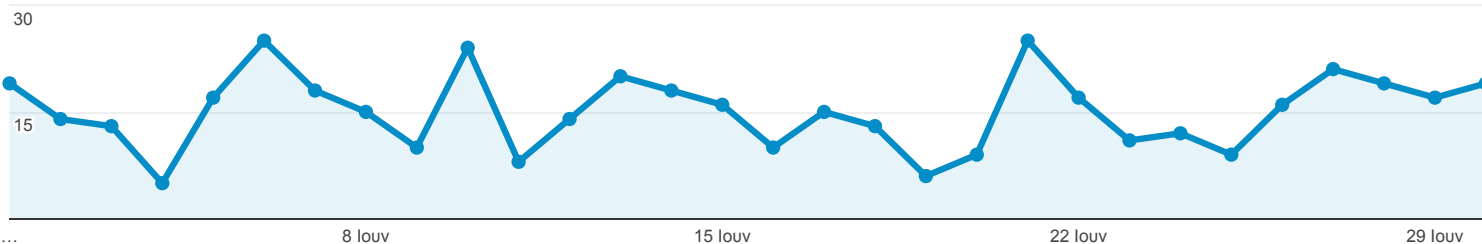

1 Ιουν 2016 - 30 Ιουν 2016

Επισκόπηση κοινού

Όλοι οι χρήστες
100,00% Περίοδοι σύνδεσης

Επισκόπηση

● Περίοδοι σύνδεσης

Περίοδοι σύνδεσης

455

Χρήστες

382

Προβολές σελίδας

972

Σελίδες / περίοδο σύνδεσης

2,14

Μέση διάρκεια περιόδου σύνδεσης

00:01:06

Ποσοστό εγκατάλειψης

40,88%

% Νέες περιοδοι σύνδεσης

76,26%

■ New Visitor ■ Returning Visitor

Γλώσσα

Περίοδοι σύνδεσης

% Περίοδοι σύνδεσης

Γλώσσα	Περίοδοι σύνδεσης	% Περίοδοι σύνδεσης
1. el	243	53,41%
2. en-us	119	26,15%
3. el-gr	84	18,46%
4. en-gb	4	0,88%
5. en	1	0,22%
6. it	1	0,22%
7. pl	1	0,22%
8. ru	1	0,22%
9. ru-ru	1	0,22%