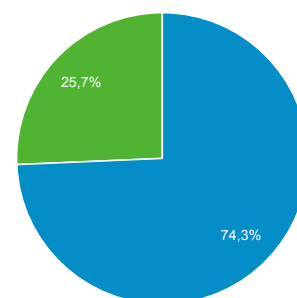

6.172

Προβολές σελίδας

12.484

Σελίδες / περίοδο σύνδεσης

1,64

Μέση διάρκεια περιόδου σύνδεσης

00:01:23

Ποσοστό εγκατάλειψης

68,90%

% Νέες περιοδοι σύνδεσης

74,31%

■ New Visitor ■ Returning Visitor

Γλώσσα	Περίοδοι σύνδεσης	% Περίοδοι σύνδεσης
1. el	3.701	48,71%
2. el-gr	1.971	25,94%
3. en-us	1.650	21,72%
4. en-gb	133	1,75%
5. en	46	0,61%
6. de	19	0,25%
7. de-de	8	0,11%
8. el-cy	8	0,11%
9. tr	7	0,09%
10. es	6	0,08%