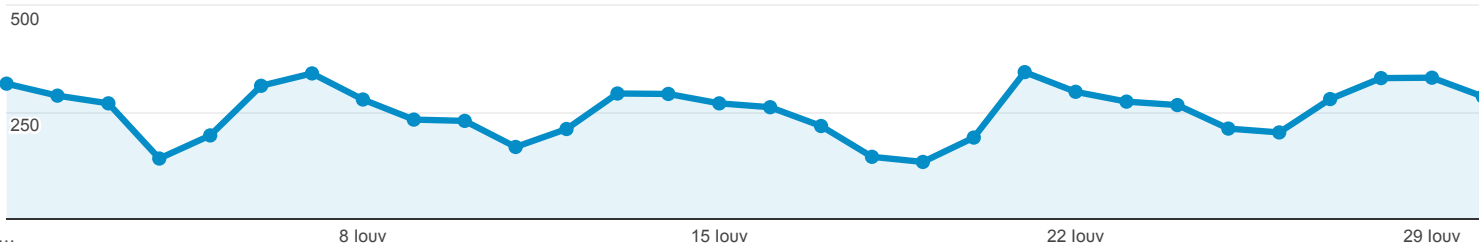

1 Ιουν 2016 - 30 Ιουν 2016

Επισκόπηση κοινού

Όλοι οι χρήστες
100,00% Περίοδοι σύνδεσης

Επισκόπηση

● Περίοδοι σύνδεσης

Περίοδοι σύνδεσης

7.598

Χρήστες

6.172

Προβολές σελίδας

12.484

Σελίδες / περίοδο σύνδεσης

1,64

Μέση διάρκεια περιόδου σύνδεσης

00:01:23

Ποσοστό εγκατάλειψης

68,90%

% Νέες περιοδοι σύνδεσης

74,31%

■ New Visitor ■ Returning Visitor

Γλώσσα	Περίοδοι σύνδεσης	% Περίοδοι σύνδεσης
1. el	3.701	48,71%
2. el-gr	1.971	25,94%
3. en-us	1.650	21,72%
4. en-gb	133	1,75%
5. en	46	0,61%
6. de	19	0,25%
7. de-de	8	0,11%
8. el-cy	8	0,11%
9. tr	7	0,09%
10. es	6	0,08%