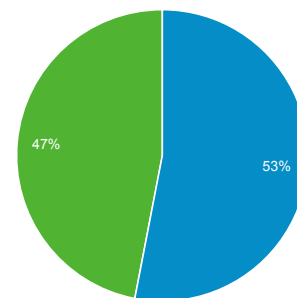

1.568

Προβολές σελίδας

4.509

Σελίδες / περίοδο σύνδεσης

1,65

Μέση διάρκεια περιόδου σύνδεσης

00:01:57

Ποσοστό εγκατάλειψης

38,83%

% Νέες περιοδοι σύνδεσης

46,97%

■ Returning Visitor ■ New Visitor

Γλώσσα	Περίοδοι σύνδεσης	% Περίοδοι σύνδεσης
1. el	1.245	45,69%
2. el-gr	688	25,25%
3. en-us	668	24,51%
4. de	59	2,17%
5. en-gb	44	1,61%
6. en	4	0,15%
7. tr	3	0,11%
8. de-de	2	0,07%
9. it-it	2	0,07%
10. (not set)	1	0,04%