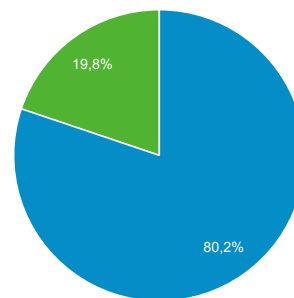

### Επισκόπηση

● Περίοδοι σύνδεσης

Περίοδοι σύνδεσης

8.968

Χρήστες

7.731

Προβολές σελίδας

13.688

Σελίδες / περίοδο σύνδεσης

1,53

Μέση διάρκεια περιόδου σύνδεσης

00:00:51

Ποσοστό εγκατάλειψης

79,54%

% Νέες περιοδοι σύνδεσης

80,14%

■ New Visitor ■ Returning Visitor

Γλώσσα	Περίοδοι σύνδεσης	% Περίοδοι σύνδεσης
1. el	4.661	51,97%
2. el-gr	2.391	26,66%
3. en-us	1.575	17,56%
4. en-gb	167	1,86%
5. en	34	0,38%
6. de	24	0,27%
7. fr	16	0,18%
8. de-de	13	0,14%
9. ru	12	0,13%
10. tr	8	0,09%