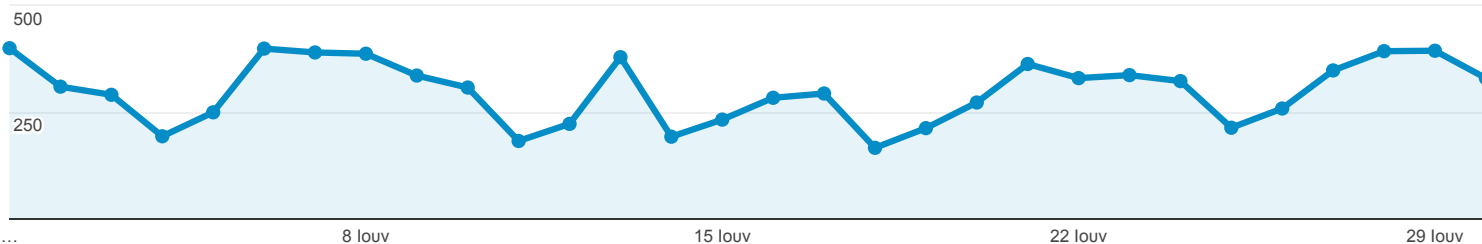

## Επισκόπηση κοινού

Όλοι οι χρήστες  
100,00% Περίοδοι σύνδεσης

### Επισκόπηση

● Περίοδοι σύνδεσης

Περίοδοι σύνδεσης

8.968

Χρήστες

7.731

Προβολές σελίδας

13.688