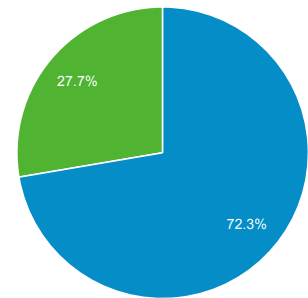

## 359 χρήστες επισκέφθηκαν αυτόν τον ιστότοπο

Επισκέψεις

448

Μοναδικοί επισκέπτες

359

Προβολές σελίδας

1.523

Σελίδες / Επίσκεψη

3,40

Μέσος όρος διάρκειας επίσκεψης

00:02:14

Ποσοστό εγκατάλειψης

32,37%

% νέων επισκέψεων

72,10%

New Visitor Returning Visitor

Γλώσσα	Επισκέψεις	% Επισκέψεις
1. el	226	50,45%
2. en-us	107	23,88%
3. el-gr	94	20,98%
4. pl	6	1,34%
5. en	5	1,12%
6. de	2	0,45%
7. de-de	2	0,45%
8. en-gb	2	0,45%
9. ro	2	0,45%
10. cs	1	0,22%

[προβολή πλήρους αναφοράς](#)