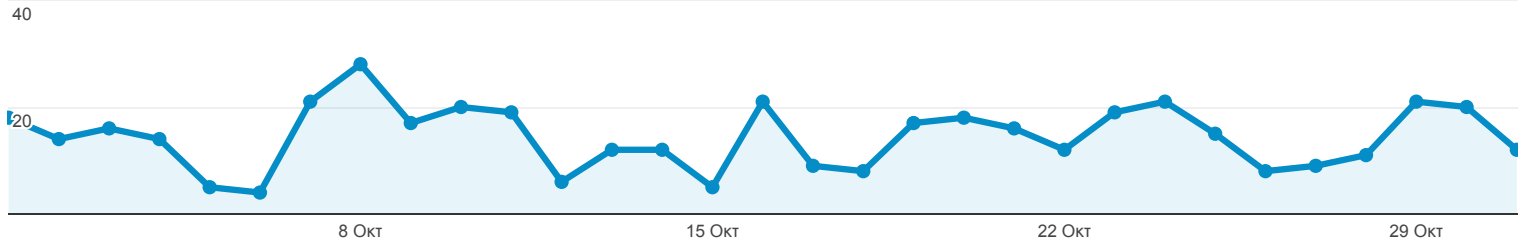

## Επισκόπηση κοινού

1 Οκτ 2013 - 31 Οκτ 2013

Όλες οι επισκέ...  
100,00%

### Επισκόπηση

Επισκέψεις

## 359 χρήστες επισκέφθηκαν αυτόν τον ιστότοπο

Επισκέψεις

448

Μοναδικοί επισκέπτες

359

Προβολές σελίδας

1.523

Σελίδες / Επίσκεψη

3,40

Μέσος όρος διάρκειας επίσκεψης

00:02:14

Ποσοστό εγκατάλειψης

32,37%

% νέων επισκέψεων

72,10%

New Visitor Returning Visitor