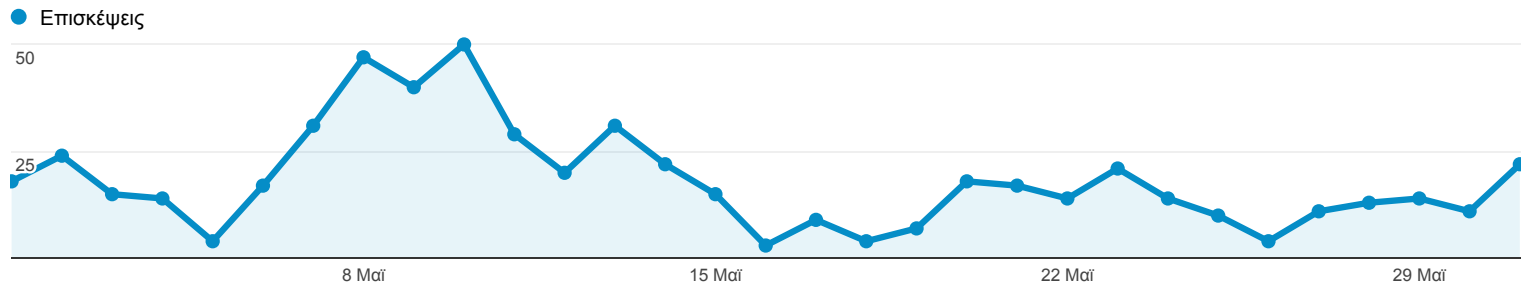

Επισκόπηση κοινού

1 Μαΐ 2013 - 31 Μαΐ 2013

● % της μέτρησης επισκέψεις: 100,00%

Επισκόπηση