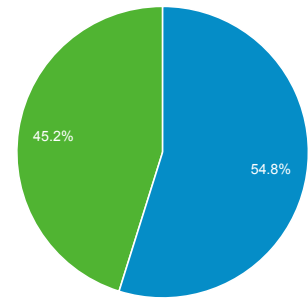

■ New Visitor ■ Returning Visitor