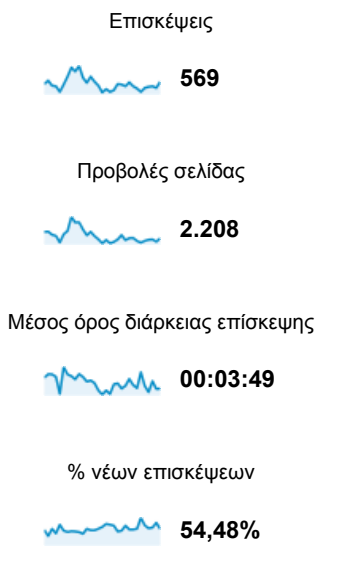

385 χρήστες επισκέφθηκαν αυτόν τον ιστότοπο