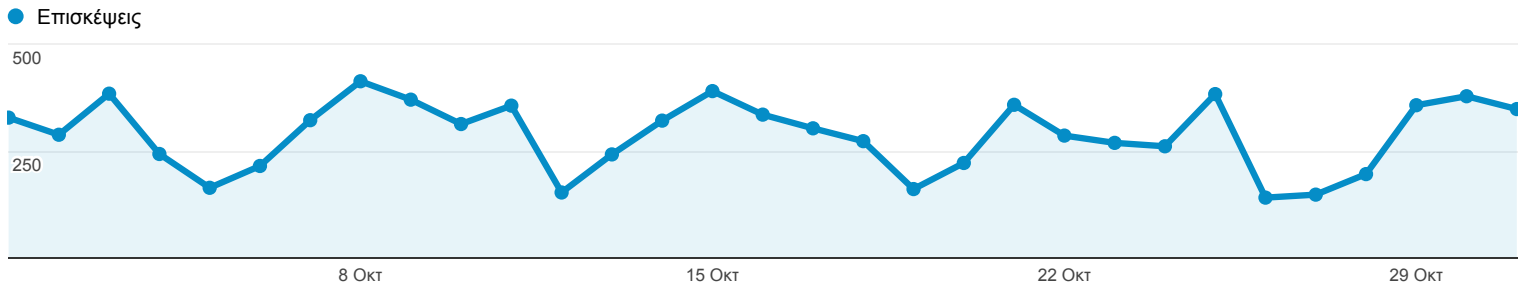

## Επισκόπηση κοινού

1 Οκτ 2013 - 31 Οκτ 2013

Όλες οι επισκέ...  
100,00%

## 7.554 χρήστες επισκέφθηκαν αυτόν τον ιστότοπο

Επισκέψεις <b>8.921</b>	Μοναδικοί επισκέπτες <b>7.554</b>	Προβολές σελίδας <b>17.387</b>
Σελίδες / Επίσκεψη <b>1,95</b>	Μέσος όρος διάρκειας επίσκεψης <b>00:02:25</b>	Ποσοστό εγκατάλειψης <b>60,22%</b>
% νέων επισκέψεων <b>78,75%</b>		