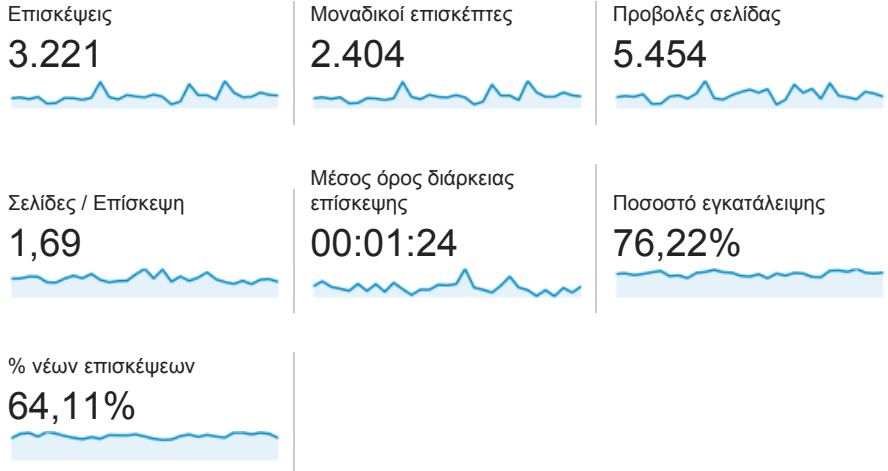

Επισκόπηση κοινού

1 Οκτ 2013 - 31 Οκτ 2013

Όλες οι επισκέ...
100,00%

Επισκόπηση

2.404 χρήστες επισκέφθηκαν αυτόν τον ιστότοπο

■ New Visitor ■ Returning Visitor

Γλώσσα	Επισκέψεις	% Επισκέψεις
1. el	1.594	49,49%
2. el-gr	859	26,67%
3. en-us	685	21,27%
4. en	34	1,06%
5. en-gb	27	0,84%
6. de-de	6	0,19%
7. de	4	0,12%
8. ru	4	0,12%
9. fr	2	0,06%
10. (not set)	1	0,03%

[προβολή πλήρους αναφοράς](#)