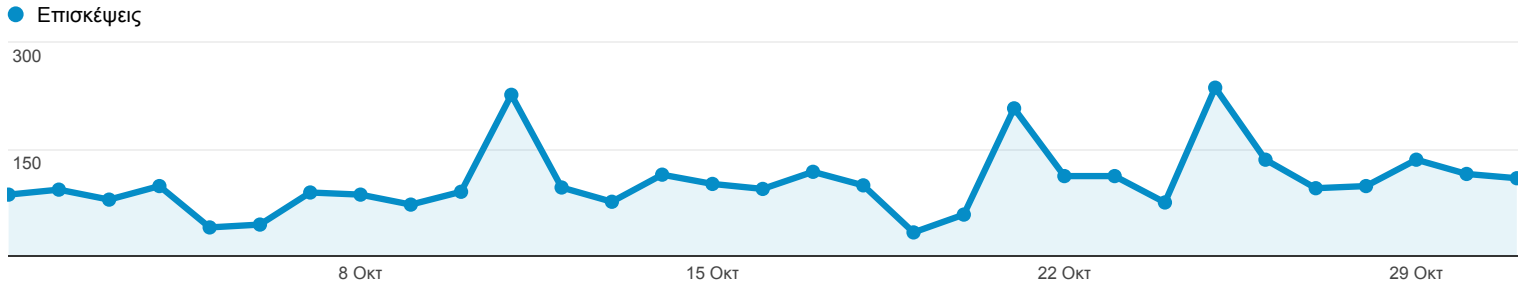

Επισκόπηση κοινού

1 Οκτ 2013 - 31 Οκτ 2013

Όλες οι επισκέ...
100,00%

Επισκόπηση

2.404 χρήστες επισκέφθηκαν αυτόν τον ιστότοπο

■ New Visitor ■ Returning Visitor

Γλώσσα	Επισκέψεις	% Επισκέψεις
1. el	1.594	49,49%
2. el-gr	859	26,67%
3. en-us	685	21,27%
4. en	34	1,06%
5. en-gb	27	0,84%
6. de-de	6	0,19%
7. de	4	0,12%
8. ru	4	0,12%
9. fr	2	0,06%
10. (not set)	1	0,03%