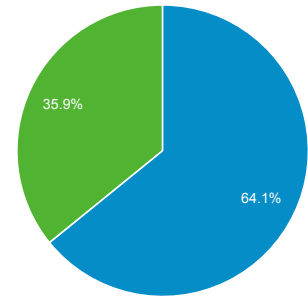

Επισκόπηση κοινού

1 Οκτ 2013 - 31 Οκτ 2013

Όλες οι επισκέ...
100,00%

Επισκόπηση

2.404 χρήστες επισκέφθηκαν αυτόν τον ιστότοπο

■ New Visitor ■ Returning Visitor

Γλώσσα	Επισκέψεις	% Επισκέψεις
1. el	1.594	49,49%
2. el-gr	859	26,67%
3. en-us	685	21,27%
4. en	34	1,06%
5. en-gb	27	0,84%
6. de-de	6	0,19%
7. de	4	0,12%
8. ru	4	0,12%
9. fr	2	0,06%
10. (not set)	1	0,03%