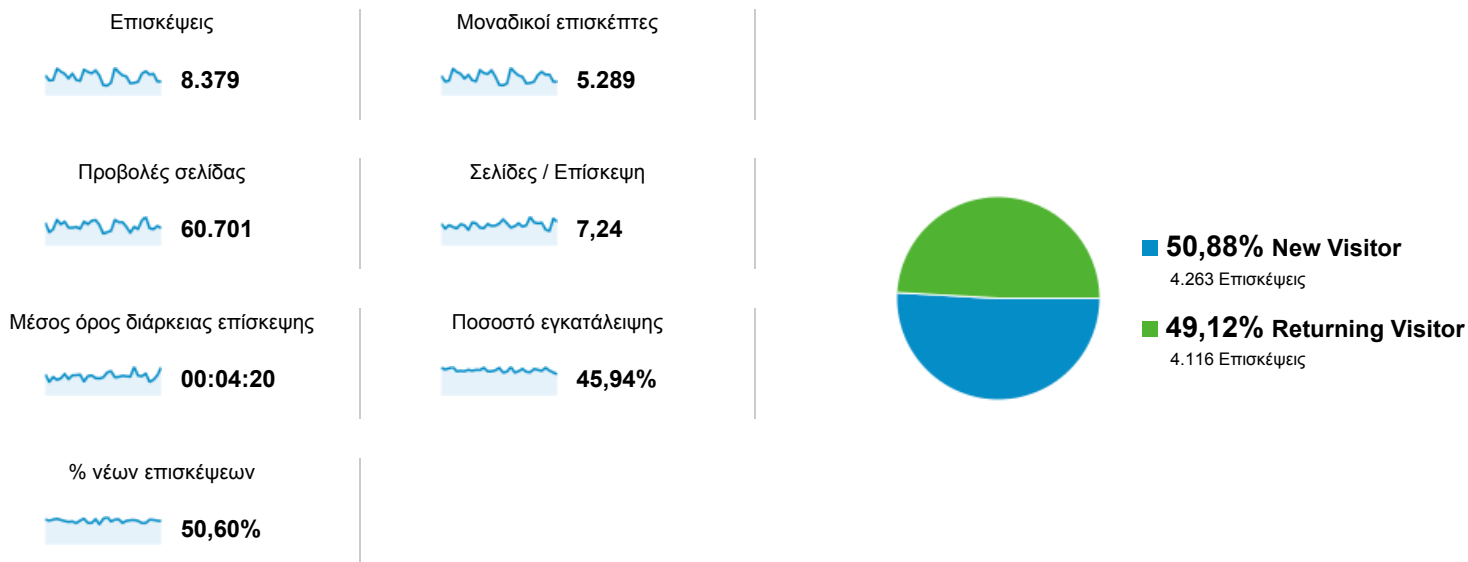

5.289 χρήστες επισκέφθηκαν αυτόν τον ιστότοπο

Γλώσσα	Επισκέψεις	% Επισκέψεις
1. el	4.034	48,14%
2. el-gr	2.305	27,51%
3. en-us	1.778	21,22%
4. en	124	1,48%
5. en-gb	78	0,93%
6. fr-fr	23	0,27%
7. de-de	12	0,14%
8. fr	6	0,07%
9. de	3	0,04%
10. it-it	3	0,04%

[προβολή πλήρους αναφοράς](#)