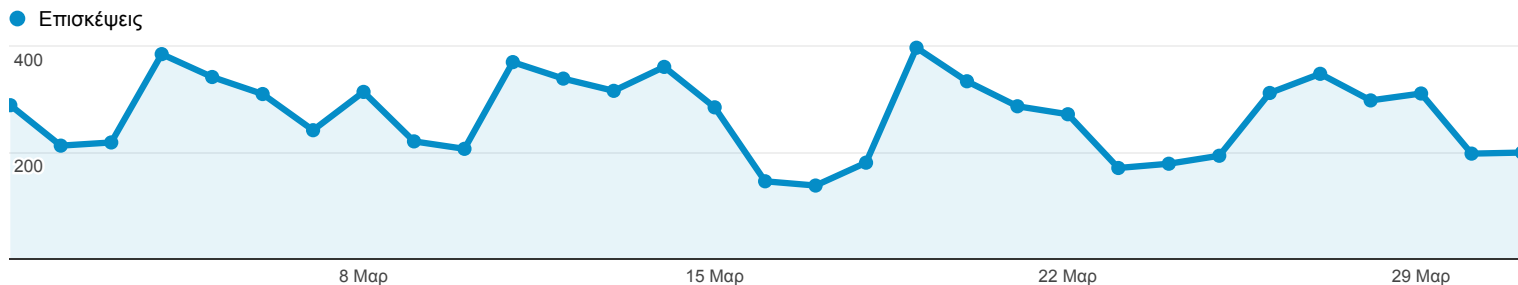

1 Μαρ 2013 - 31 Μαρ 2013

Επισκόπηση κοινού

● % της μέτρησης επισκέψεις: 100,00%

Επισκόπηση