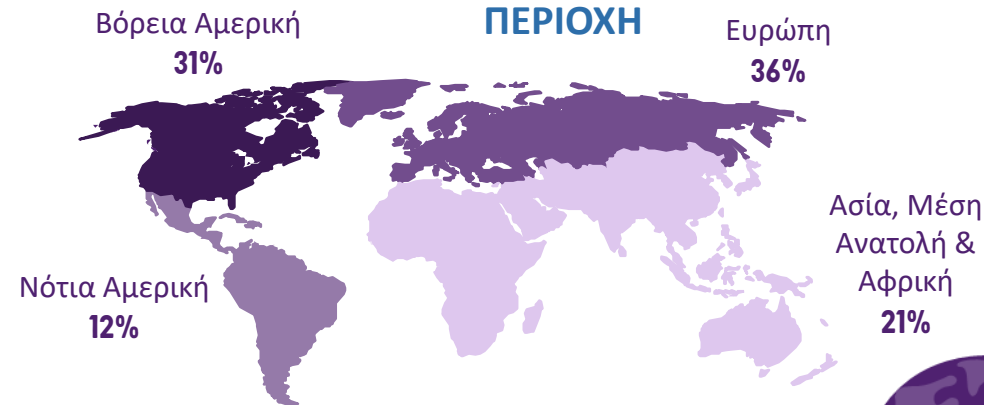

ΔΙΑΜΟΡΦΩΝΟΥΜΕ ΤΟ ΜΕΛΛΟΝ ΤΟΥ SNACKING
ΠΑΓΚΟΣΜΙΑ, ΠΡΟΣΦΕΡΟΝΤΑΣ ΤΟ ΣΩΣΤΟ ΣΝΑΚ, ΓΙΑ ΤΗ
ΣΩΣΤΗ ΣΤΙΓΜΗ, ΦΤΙΑΓΜΕΝΟ ΜΕ ΤΟΝ ΣΩΣΤΟ ΤΡΟΠΟ

ΜΙΑ ΓΕΥΣΗ ΤΟΥ ΠΟΙΟΙ ΕΙΜΑΣΤΕ

2012

2012: Έτος ίδρυσης
Mondelēz

\$50M

\$50+ εκατομμύρια
φιλανθρωπικές
δωρεές
το 2022**

\$31.5B

Τα καθαρά μας έσοδα για
το 2022 ήταν
\$31.5 δισεκατομμύρια

150+

Τα προϊόντα μας
διατίθενται σε πάνω από
150 χώρες*

~91K

Περίπου 91.000
συνάδελφοι σε όλο τον
κόσμο

ΠΟΣΟΣΤΑ ΤΩΝ ΚΑΘΑΡΩΝ ΕΣΟΔΩΝ ΓΙΑ ΤΟ 2022 ΑΝΑ ΚΑΤΗΓΟΡΙΑ

ΠΟΣΟΣΤΑ ΤΩΝ ΚΑΘΑΡΩΝ ΕΣΟΔΩΝ ΓΙΑ ΤΟ 2022 ΑΝΑ ΓΕΩΓΡΑΦΙΚΗ ΠΕΡΙΟΧΗ

* 2022 category position. Source: Euromonitor

**Includes both cash and product donations

ΜΟΝΔΕΛΕΖ ΕΛΛΑΔΑ & ΚΥΠΡΟΣ

2 ΧΩΡΕΣ – ΕΛΛΑΔΑ & ΚΥΠΡΟΣ

2 ΓΡΑΦΕΙΑ – ΑΘΗΝΑ & ΘΕΣΣΑΛΟΝΙΚΗ