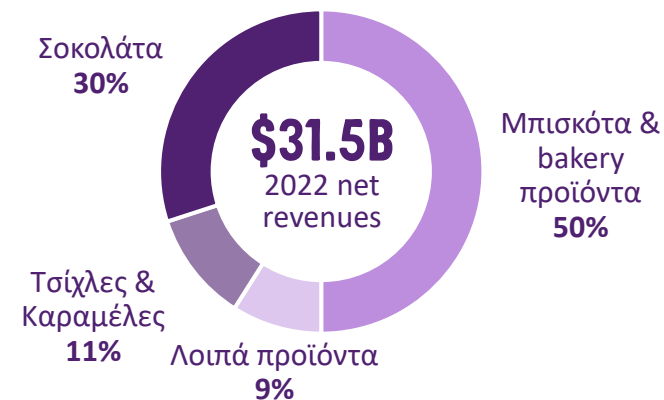

ΔΙΑΜΟΡΦΩΝΟΥΜΕ ΤΟ ΜΕΛΛΟΝ ΤΟΥ SNACKING
ΠΑΓΚΟΣΜΙΑ, ΠΡΟΣΦΕΡΟΝΤΑΣ ΤΟ ΣΩΣΤΟ ΣΝΑΚ, ΓΙΑ ΤΗ
ΣΩΣΤΗ ΣΤΙΓΜΗ, ΦΤΙΑΓΜΕΝΟ ΜΕ ΤΟΝ ΣΩΣΤΟ ΤΡΟΠΟ

ΜΙΑ ΓΕΥΣΗ ΤΟΥ ΠΟΙΟΙ ΕΙΜΑΣΤΕ

2012

2012: Έτος ίδρυσης
Mondelēz

\$50M

\$50+ εκατομμύρια
φιλανθρωπικές
δωρεές
το 2022**

\$31.5B

Τα καθαρά μας έσοδα για
το 2022 ήταν
\$31.5 δισεκατομμύρια

150+

Τα προϊόντα μας
διατίθενται σε πάνω από
150 χώρες*

~91K

Περίπου 91.000
συνάδελφοι σε όλο τον
κόσμο

ΠΟΣΟΣΤΑ ΤΩΝ ΚΑΘΑΡΩΝ ΕΣΟΔΩΝ ΓΙΑ ΤΟ 2022 ΑΝΑ ΚΑΤΗΓΟΡΙΑ