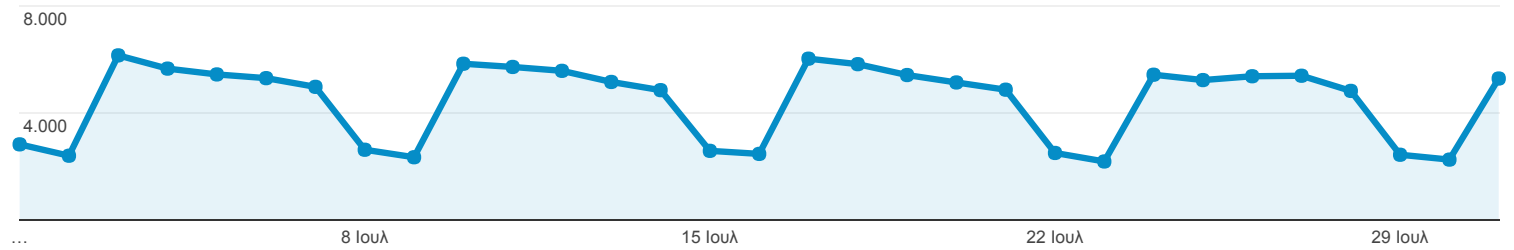

1 Ιουλ 2017 - 31 Ιουλ 2017

Επισκόπηση κοινού

Όλοι οι χρήστες
100,00% Περίοδοι σύνδεσης

Επισκόπηση

● Περίοδοι σύνδεσης

Περίοδοι σύνδεσης

137.777

Χρήστες

51.933

Προβολές σελίδας

635.575

Σελίδες / περίοδο σύνδεσης

4,61

Μέση διάρκεια περιόδου σύνδεσης

00:04:00

Ποσοστό εγκατάλειψης

35,75%

% Νέες περιόδοι σύνδεσης

29,20%

■ Returning Visitor ■ New Visitor

Γλώσσα	Περίοδοι σύνδεσης	% Περίοδοι σύνδεσης
1. el	71.829	52,13%
2. el-gr	33.817	24,54%
3. en-us	25.975	18,85%
4. en-gb	4.311	3,13%
5. tr	276	0,20%
6. tr-tr	224	0,16%
7. de	216	0,16%
8. en	182	0,13%
9. fr	133	0,10%
10. de-de	85	0,06%