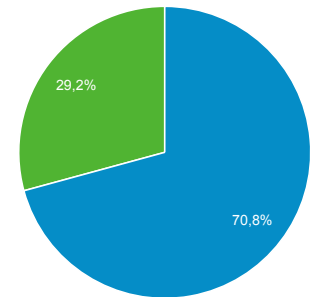

51.933

Προβολές σελίδας

635.575

Σελίδες / περίοδο σύνδεσης

4,61

Μέση διάρκεια περιόδου σύνδεσης

00:04:00

Ποσοστό εγκατάλειψης

35,75%

% Νέες περιόδοι σύνδεσης

29,20%

■ Returning Visitor ■ New Visitor

Γλώσσα	Περίοδοι σύνδεσης	% Περίοδοι σύνδεσης
1. el	71.829	52,13%
2. el-gr	33.817	24,54%
3. en-us	25.975	18,85%
4. en-gb	4.311	3,13%
5. tr	276	0,20%
6. tr-tr	224	0,16%
7. de	216	0,16%
8. en	182	0,13%
9. fr	133	0,10%
10. de-de	85	0,06%