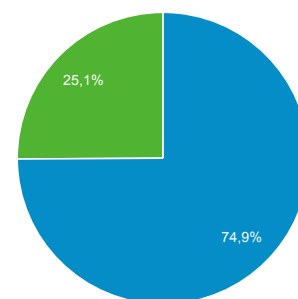

64.371

Προβολές σελίδας

155.303

Σελίδες / περίοδο σύνδεσης

1,83

Μέση διάρκεια περιόδου σύνδεσης

00:01:35

Ποσοστό εγκατάλειψης

66,33%

% Νέες περιοδοι σύνδεσης

74,84%

New Visitor Returning Visitor

Γλώσσα	Περίοδοι σύνδεσης	% Περίοδοι σύνδεσης
1. el	45.429	53,43%
2. el-gr	20.822	24,49%
3. en-us	15.205	17,88%
4. en-gb	2.269	2,67%
5. de	187	0,22%
6. en	163	0,19%
7. el-cy	102	0,12%
8. es	80	0,09%
9. de-de	66	0,08%
10. fr	65	0,08%