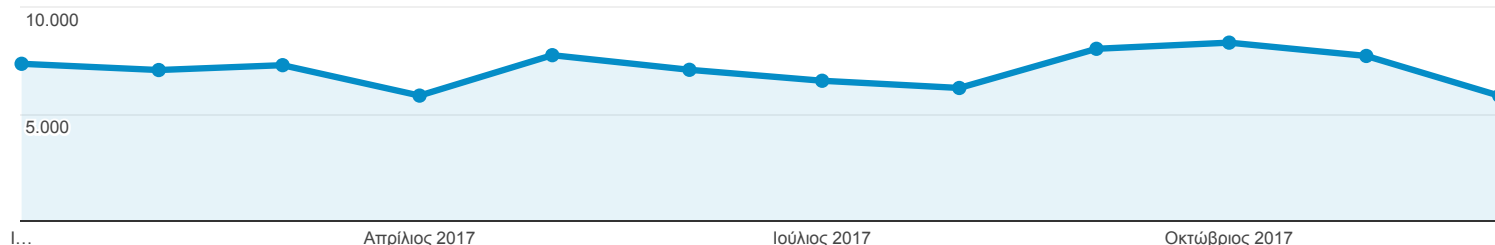

Επισκόπηση κοινού

Όλοι οι χρήστες
100,00% Περίοδοι σύνδεσης

1 Ιαν 2017 - 31 Δεκ 2017

Επισκόπηση

Περίοδοι σύνδεσης

Περίοδοι σύνδεσης

85.020

Χρήστες

64.371

Προβολές σελίδας

155.303

Σελίδες / περίοδο σύνδεσης

1,83

Μέση διάρκεια περιόδου σύνδεσης

00:01:35

Ποσοστό εγκατάλειψης

66,33%

% Νέες περιοδοι σύνδεσης

74,84%

New Visitor Returning Visitor

Γλώσσα	Περίοδοι σύνδεσης	% Περίοδοι σύνδεσης
1. el	45.429	53,43%
2. el-gr	20.822	24,49%
3. en-us	15.205	17,88%
4. en-gb	2.269	2,67%
5. de	187	0,22%
6. en	163	0,19%
7. el-cy	102	0,12%
8. es	80	0,09%
9. de-de	66	0,08%
10. fr	65	0,08%