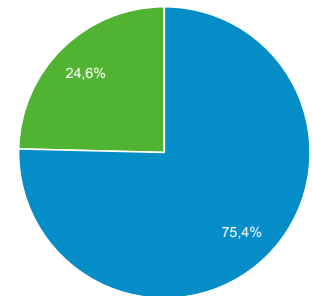

### Επισκόπηση

Περίοδοι σύνδεσης

Περίοδοι σύνδεσης

91.670

Χρήστες

69.879

Προβολές σελίδας

163.158

Σελίδες / περίοδο σύνδεσης

1,78

Μέση διάρκεια περιόδου σύνδεσης

00:01:37

Ποσοστό εγκατάλειψης

65,98%

% Νέες περιοδοι σύνδεσης

75,32%

New Visitor Returning Visitor

Γλώσσα	Περίοδοι σύνδεσης	% Περίοδοι σύνδεσης
1. el	44.707	48,77%
2. el-gr	23.788	25,95%
3. en-us	20.010	21,83%
4. en-gb	1.644	1,79%
5. en	402	0,44%
6. de	196	0,21%
7. de-de	77	0,08%
8. el-cy	71	0,08%
9. fr	66	0,07%
10. tr	66	0,07%