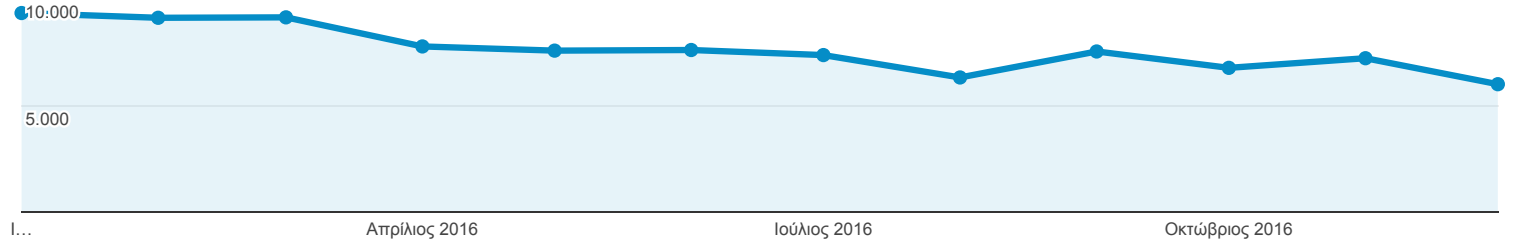

## Επισκόπηση κοινού

Όλοι οι χρήστες  
100,00% Περίοδοι σύνδεσης

### Επισκόπηση

Περίοδοι σύνδεσης

Περίοδοι σύνδεσης

91.670

Χρήστες

69.879

Προβολές σελίδας

163.158