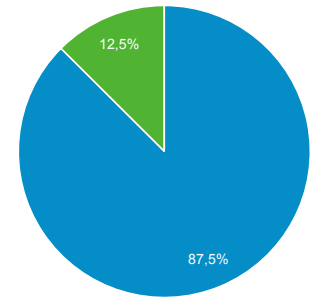

5.485

Περίοδοι σύνδεσης

7.069

Αριθμός περιόδων σύνδεσης ανά χρήστη

1,20

Προβολές σελίδας

11.755

Σελίδες / περίοδο σύνδεσης

1,66

Μέση διάρκεια περιόδου σύνδεσης

00:01:20

Ποσοστό εγκατάλειψης

67,75%

New Visitor Returning Visitor

Γλώσσα

Γλώσσα	Χρήστες	% Χρήστες
1. el-gr	3.633	61,35%
2. el	1.042	17,60%
3. en-us	959	16,19%
4. en-gb	163	2,75%
5. pt-br	18	0,30%
6. de-de	15	0,25%
7. el-cy	11	0,19%
8. en	8	0,14%
9. ko	8	0,14%
10. it-it	7	0,12%