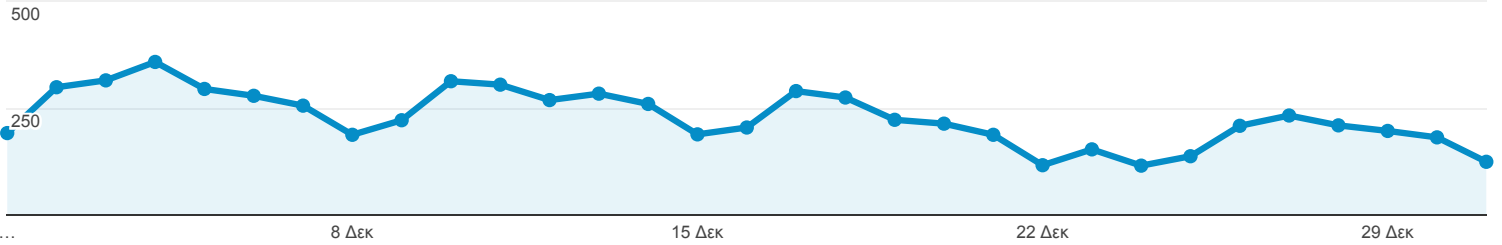

Επισκόπηση κοινού

Όλοι οι χρήστες
100,00% Χρήστες

1 Δεκ 2018 - 31 Δεκ 2018

Επισκόπηση

Περίοδοι σύνδεσης

Χρήστες

5.911

Νέοι χρήστες

5.485

Περίοδοι σύνδεσης

7.069

Αριθμός περιόδων σύνδεσης ανά χρήστη

1,20

Προβολές σελίδας

11.755

Σελίδες / περίοδο σύνδεσης