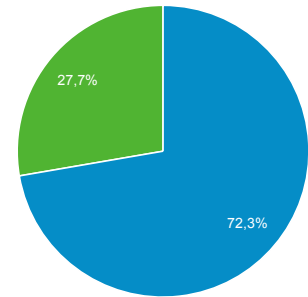

#### Περίοδοι σύνδεσης

Περίοδοι σύνδεσης

5.850

Χρήστες

4.603

Προβολές σελίδας

11.192

Σελίδες / περίοδο σύνδεσης

1,91

Μέση διάρκεια περιόδου σύνδεσης

00:01:38

Ποσοστό εγκατάλειψης

64,22%

% Νέες περιοδοι σύνδεσης

72,24%

New Visitor Returning Visitor

Γλώσσα	Περίοδοι σύνδεσης	% Περίοδοι σύνδεσης
1. el	3.207	54,82%
2. el-gr	1.361	23,26%
3. en-us	1.007	17,21%
4. en-gb	190	3,25%
5. de	10	0,17%
6. el-cy	9	0,15%
7. ru	9	0,15%
8. fr	7	0,12%
9. en	6	0,10%
10. ko	6	0,10%