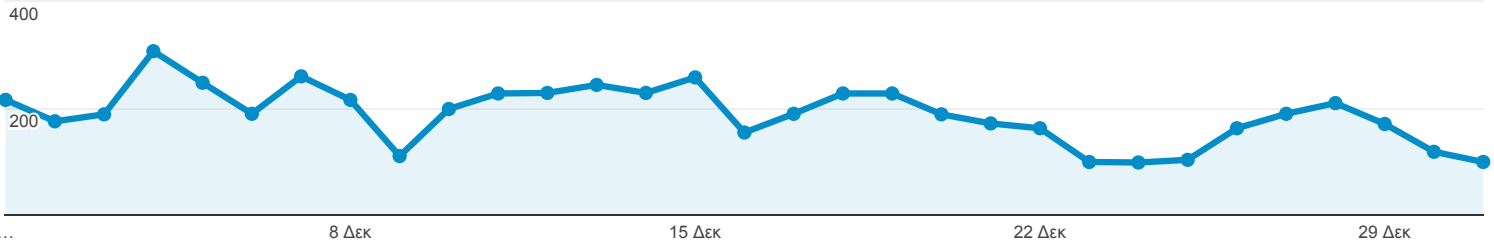

## Επισκόπηση κοινού

Όλοι οι χρήστες  
100,00% Περίοδοι σύνδεσης

1 Δεκ 2017 - 31 Δεκ 2017

#### Περίοδοι σύνδεσης

Περίοδοι σύνδεσης

5.850

Χρήστες

4.603

Προβολές σελίδας

11.192

Σελίδες / περίοδο σύνδεσης