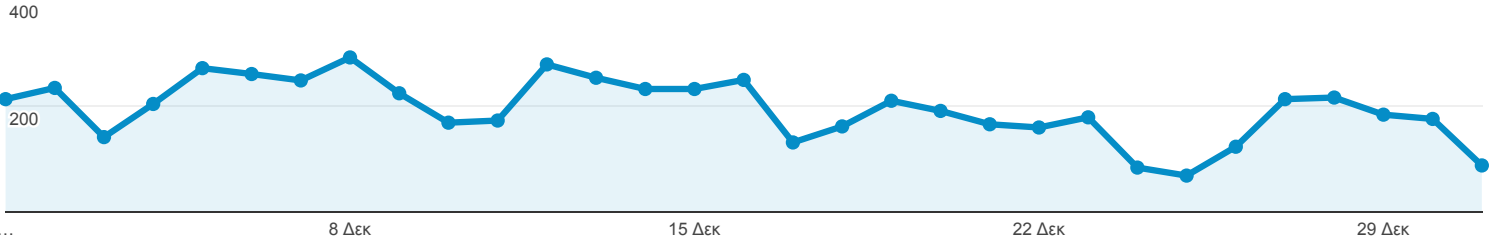

1 Δεκ 2016 - 31 Δεκ 2016

Επισκόπηση κοινού

Όλοι οι χρήστες
100,00% Περίοδοι σύνδεσης

Επισκόπηση

Περίοδοι σύνδεσης

Περίοδοι σύνδεσης

5.999

Χρήστες

4.828

Προβολές σελίδας

11.563

Σελίδες / περίοδο σύνδεσης

1,93

Μέση διάρκεια περιόδου σύνδεσης

00:01:43

Ποσοστό εγκατάλειψης