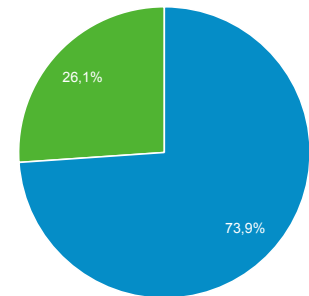

4.828

Προβολές σελίδας

11.563

Σελίδες / περίοδο σύνδεσης

1,93

Μέση διάρκεια περιόδου σύνδεσης

00:01:43

Ποσοστό εγκατάλειψης

65,21%

% Νέες περιοδοι σύνδεσης

73,88%

New Visitor Returning Visitor

Γλώσσα	Περίοδοι σύνδεσης	% Περίοδοι σύνδεσης
1. el	3.061	51,03%
2. el-gr	1.554	25,90%
3. en-us	1.163	19,39%
4. en-gb	113	1,88%
5. en	17	0,28%
6. de	16	0,27%
7. de-de	7	0,12%
8. fr	7	0,12%
9. tr	7	0,12%
10. el-cy	6	0,10%