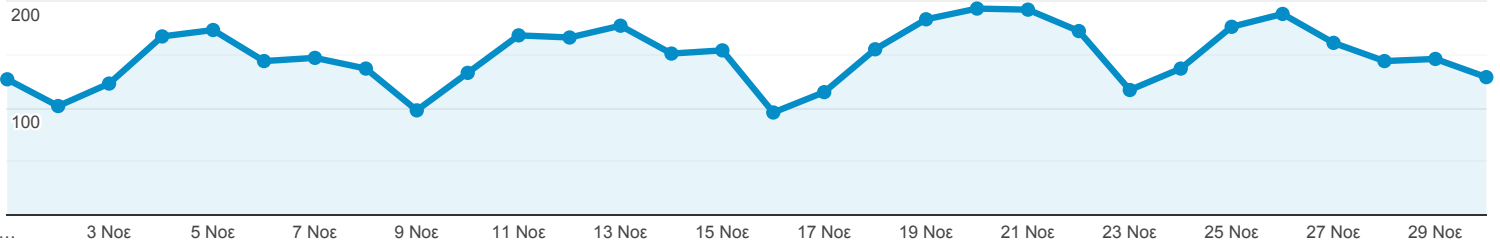

Επισκόπηση κοινού

Όλοι οι χρήστες
100,00% Χρήστες

1 Νοε 2019 - 30 Νοε 2019

Επισκόπηση

Περίοδοι σύνδεσης

Χρήστες
3.526

Νέοι χρήστες
3.330

Περίοδοι σύνδεσης
4.471

Αριθμός περιόδων σύνδεσης ανά χρήστη
1,27

Προβολές σελίδας
8.575

Σελίδες / περίοδο σύνδεσης
1,92

Μέση διάρκεια περιόδου σύνδεσης
00:01:44

Ποσοστό εγκατάλειψης
61,40%

■ New Visitor ■ Returning Visitor

Γλώσσα