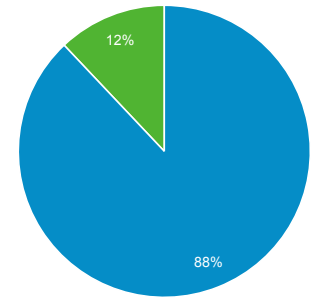

Αριθμός περιόδων σύνδεσης ανά χρήστη
1,27

Προβολές σελίδας
8.575

Σελίδες / περίοδο σύνδεσης
1,92

Μέση διάρκεια περιόδου σύνδεσης
00:01:44

Ποσοστό εγκατάλειψης
61,40%

■ New Visitor ■ Returning Visitor

Γλώσσα