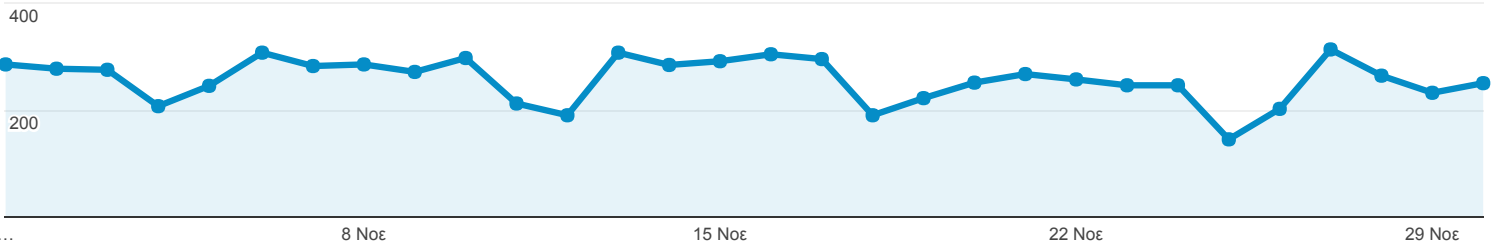

Επισκόπηση κοινού

Όλοι οι χρήστες
100,00% Περίοδοι σύνδεσης

1 Νοε 2017 - 30 Νοε 2017

Επισκόπηση

Περίοδοι σύνδεσης

Περίοδοι σύνδεσης

7.699

Χρήστες

6.085

Προβολές σελίδας

14.749

New Visitor Returning Visitor

Σελίδες / περίοδο σύνδεσης

1,92

Μέση διάρκεια περιόδου σύνδεσης

00:01:43