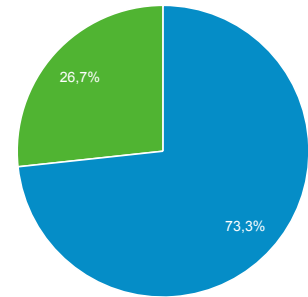

Επισκόπηση κοινού

Όλοι οι χρήστες
100,00% Περίοδοι σύνδεσης

1 Νοε 2017 - 30 Νοε 2017

Επισκόπηση

Περίοδοι σύνδεσης

Περίοδοι σύνδεσης

7.699

Χρήστες

6.085

Προβολές σελίδας

14.749

New Visitor Returning Visitor

Σελίδες / περίοδο σύνδεσης

1,92

Μέση διάρκεια περιόδου σύνδεσης

00:01:43