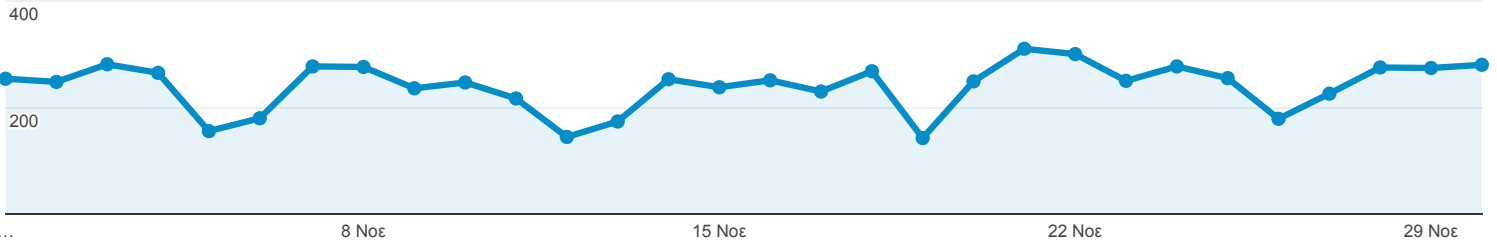

1 Νοε 2016 - 30 Νοε 2016

Επισκόπηση κοινού

Όλοι οι χρήστες
100,00% Περίοδοι σύνδεσης

Επισκόπηση

● Περίοδοι σύνδεσης

Περίοδοι σύνδεσης

7.214

Χρήστες

5.870

Προβολές σελίδας

13.701

Σελίδες / περίοδο σύνδεσης

1,90

Μέση διάρκεια περιόδου σύνδεσης

00:01:44

Ποσοστό εγκατάλειψης

64,72%

% Νέες περιοδοι σύνδεσης

75,41%

■ New Visitor ■ Returning Visitor

Γλώσσα	Περίοδοι σύνδεσης	% Περίοδοι σύνδεσης
1. el	3.773	52,30%
2. el-gr	1.824	25,28%
3. en-us	1.357	18,81%
4. en-gb	149	2,07%
5. en	23	0,32%
6. de	20	0,28%
7. de-de	9	0,12%
8. es	7	0,10%
9. fr	7	0,10%
10. el-cy	6	0,08%