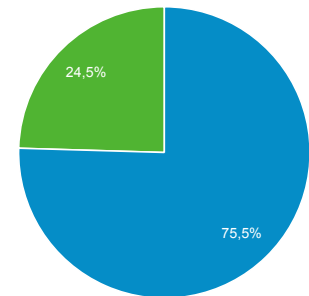

5.870

Προβολές σελίδας

13.701

Σελίδες / περίοδο σύνδεσης

1,90

Μέση διάρκεια περιόδου σύνδεσης

00:01:44

Ποσοστό εγκατάλειψης

64,72%

% Νέες περιοδοι σύνδεσης

75,41%

■ New Visitor ■ Returning Visitor

Γλώσσα	Περίοδοι σύνδεσης	% Περίοδοι σύνδεσης
1. el	3.773	52,30%
2. el-gr	1.824	25,28%
3. en-us	1.357	18,81%
4. en-gb	149	2,07%
5. en	23	0,32%
6. de	20	0,28%
7. de-de	9	0,12%
8. es	7	0,10%
9. fr	7	0,10%
10. el-cy	6	0,08%