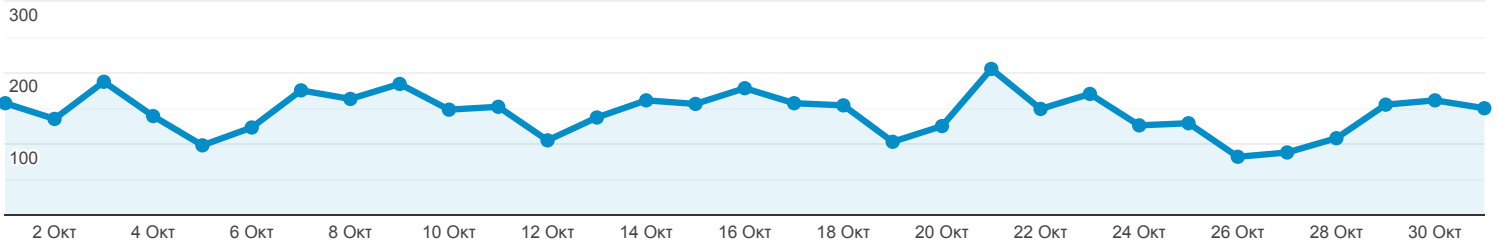

Επισκόπηση κοινού

Όλοι οι χρήστες
100,00% Χρήστες

1 Οκτ 2019 - 31 Οκτ 2019

Επισκόπηση

Περίοδοι σύνδεσης

Χρήστες
3.423

Νέοι χρήστες
3.208

Περίοδοι σύνδεσης
4.460

Αριθμός περιόδων σύνδεσης ανά χρήστη
1,30

Προβολές σελίδας
8.544

Σελίδες / περίοδο σύνδεσης
1,92

Μέση διάρκεια περιόδου σύνδεσης
00:01:45

Ποσοστό εγκατάλειψης
60,00%

New Visitor Returning Visitor

Γλώσσα

Γλώσσα	Χρήστες	% Χρήστες
1. el-gr	2.044	59,51%
2. en-us	608	17,70%
3. el	579	16,86%
4. en-gb	117	3,41%
5. el-cy	12	0,35%
6. de-de	9	0,26%
7. ko	9	0,26%
8. de	8	0,23%
9. en	7	0,20%
10. ru-ru	6	0,17%