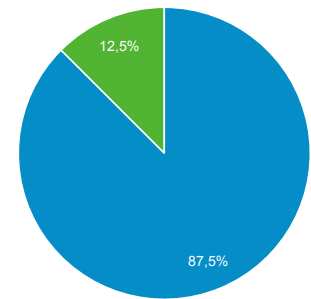

Αριθμός περιόδων σύνδεσης ανά χρήστη
1,30

Προβολές σελίδας
8.544

Σελίδες / περίοδο σύνδεσης
1,92

Μέση διάρκεια περιόδου σύνδεσης
00:01:45

Ποσοστό εγκατάλειψης
60,00%

New Visitor Returning Visitor

Γλώσσα

Γλώσσα	Χρήστες	% Χρήστες
1. el-gr	2.044	59,51%
2. en-us	608	17,70%
3. el	579	16,86%
4. en-gb	117	3,41%
5. el-cy	12	0,35%
6. de-de	9	0,26%
7. ko	9	0,26%
8. de	8	0,23%
9. en	7	0,20%
10. ru-ru	6	0,17%