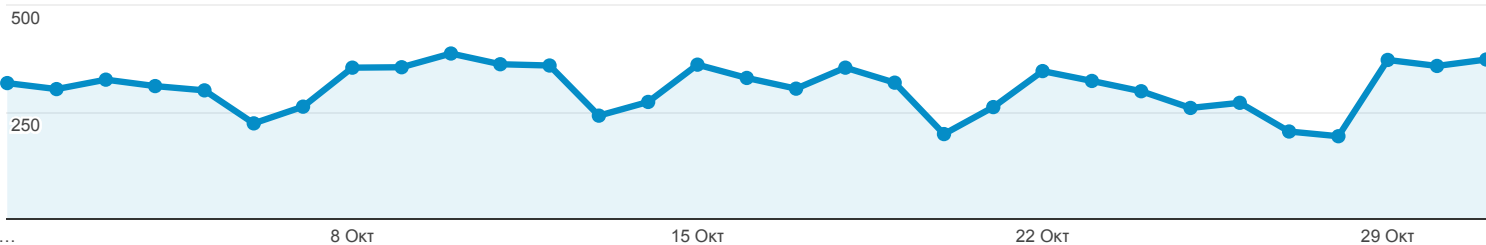

Επισκόπηση κοινού

Όλοι οι χρήστες
100,00% Χρήστες

1 Οκτ 2018 - 31 Οκτ 2018

Επισκόπηση

Περίοδοι σύνδεσης

Χρήστες
7.986

Νέοι χρήστες
7.492

Περίοδοι σύνδεσης
9.481

Αριθμός περιόδων σύνδεσης
ανά χρήστη
1,19

Προβολές σελίδας
15.904

Σελίδες / περίοδο σύνδεσης
1,68

Μέση διάρκεια περιόδου
σύνδεσης
00:01:25

Ποσοστό εγκατάλειψης
66,97%

New Visitor Returning Visitor

Γλώσσα

Γλώσσα	Χρήστες	% Χρήστες
1. el-gr	4.857	61,01%
2. el	1.469	18,45%
3. en-us	1.271	15,97%
4. en-gb	190	2,39%
5. en	32	0,40%
6. fr-fr	24	0,30%
7. el-cy	23	0,29%
8. de-de	14	0,18%
9. de	11	0,14%
10. ru	8	0,10%