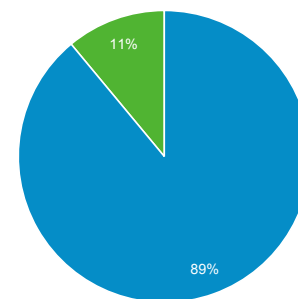

Αριθμός περιόδων σύνδεσης
ανά χρήστη
1,19

Προβολές σελίδας
15.904

Σελίδες / περίοδο σύνδεσης
1,68

Μέση διάρκεια περιόδου
σύνδεσης
00:01:25

Ποσοστό εγκατάλειψης
66,97%

New Visitor Returning Visitor

Γλώσσα

Γλώσσα	Χρήστες	% Χρήστες
1. el-gr	4.857	61,01%
2. el	1.469	18,45%
3. en-us	1.271	15,97%
4. en-gb	190	2,39%
5. en	32	0,40%
6. fr-fr	24	0,30%
7. el-cy	23	0,29%
8. de-de	14	0,18%
9. de	11	0,14%
10. ru	8	0,10%